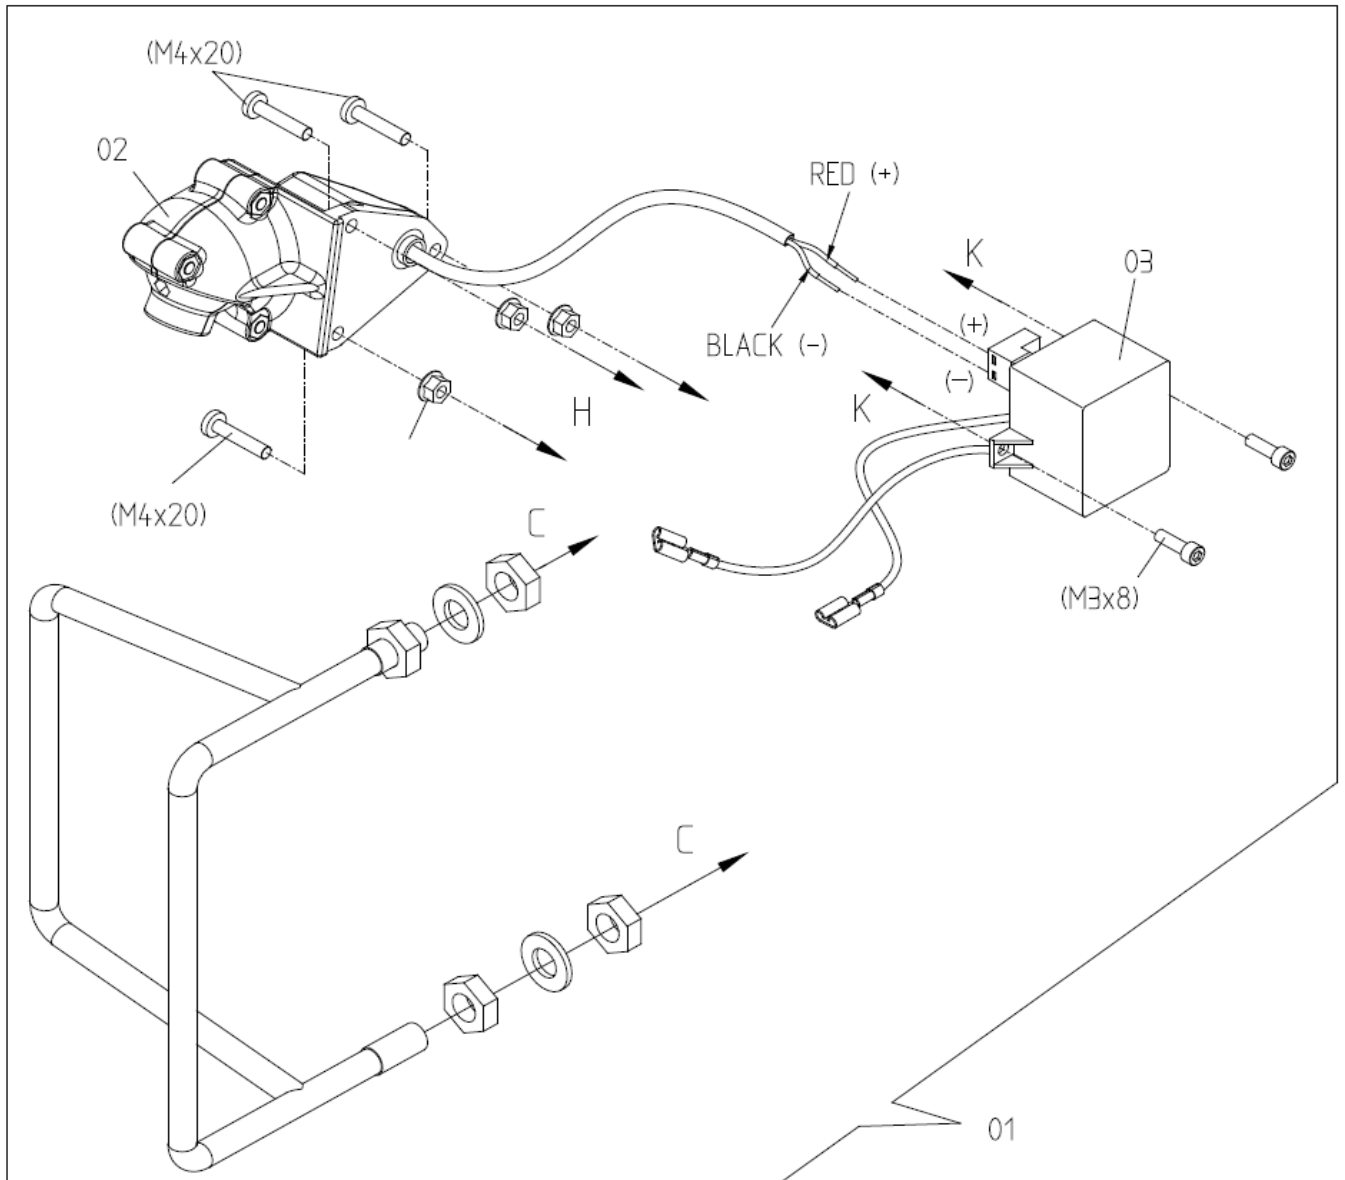

Nr.	Omschrijving	Artikelnummer	Nr.	Omschrijving	Artikelnummer
1	LASER COMPL.	XNB901690000			
2	LASER UNIT	XSPC90137000			
3	LASER VOEDING	XSPC90138P00