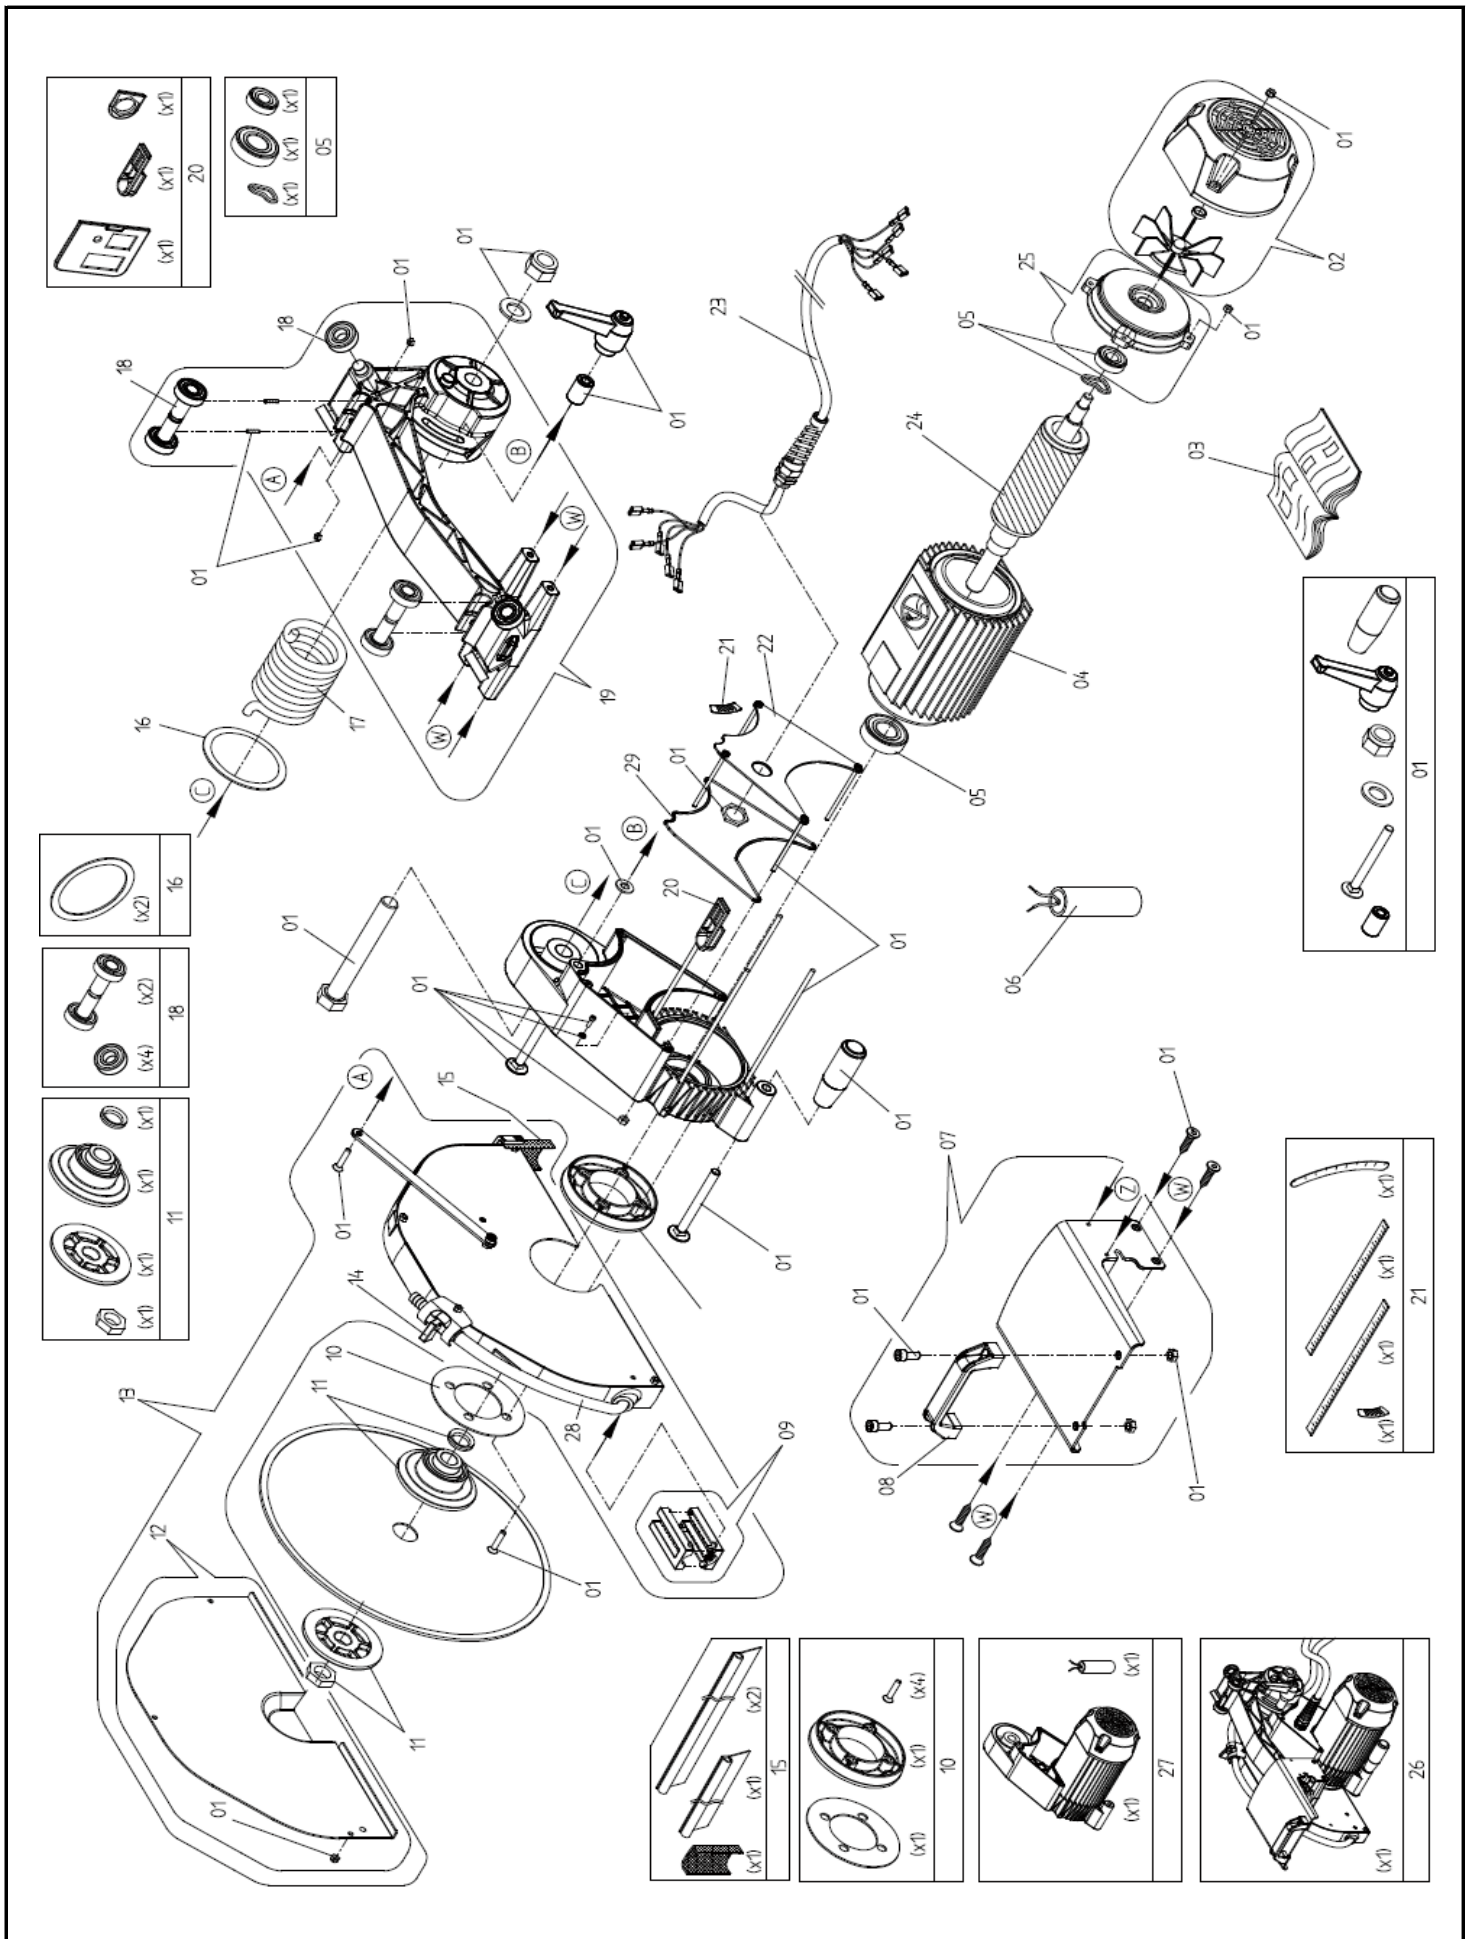

Nr.	Omschrijving	Artikelnummer	Nr.	Omschrijving	Artikelnummer
1	SET POTEN COMPL.	XSPC90034000			
2	SCHROEVEN/MOERENSET FRAME	XSPC90238000			
3	HOEKPROFIEL RECHTS	XSPC90120000			
4	SET SPATLAPPEN	XSPC90132000			
5	WATERSTOP COMPL.	XSPC84025000			
6	KUNSTSTOF DOP TBV POOT	XSPC90090000			
7	SET MONTAGEPLATEN TBV BRUGSTEUN	XSPC90207000			
8	SET BRUGSTEUNEN	XSPC90209000			
9	SET LINIALEN	XSPC90223000			
10	BESCHERMBEUGEL LASER	XSPC90217-10			
11	SCHROEVEN/MOERENSET TBV BRUG	XSPC90239000			
12	KABELBOOM	XSPC90084000			
13	THERMISCHE VEILIGHEID	XSPC90081000			
14	SPANNINGSAANDUIDING ROOD/GROEN	XSPC90082000			
15	SCHAKELAAR 230V	XSPC90080000			
16	ELECTRO-UNIT	XSPC90079000			
17	AANSLUITDOOS COMPL.	XSPC90203-F0			
18	OPBOUWSTEKKER COMPL. 230V	XSPC90242000			
19	WATERPOMP TYPE P-3 COMPL.	XWPE030000			
20	WATERSLANG	XSPC07071R00			
21	HOEKPROFIEL LINKS	XSPC90121000			
22	GLIJLATTEN RVC TBV BRUG	XSPC90218-55			
23	SET VOORAANSLAGEN	XSPC90213000			
24	BOVENTAFEL COMPL.	XSPC90216000			
25	VARIABELE MATERIAALAANSLAG COMPL	XSPC90235000			
26					
27					
28	BRUG COMPL.	XSPC90200-55			
29	KABELANTENNE	XSPC90251000			
30	WATERBAK	XSPC90135000			
31	HANDGREEP COMPL.	XSPC90119000			
32	BLOKKEERHENDEL COMPL. TBV POOT	XSPC90039000			
33	WIELSTEL COMPL.	XNB90102R000			
34	GEREEDSCHAPSET COMPL.	XSPC03032000			
35	ALUMINIUM FRAME COMPLEET	XSPC90232-55			