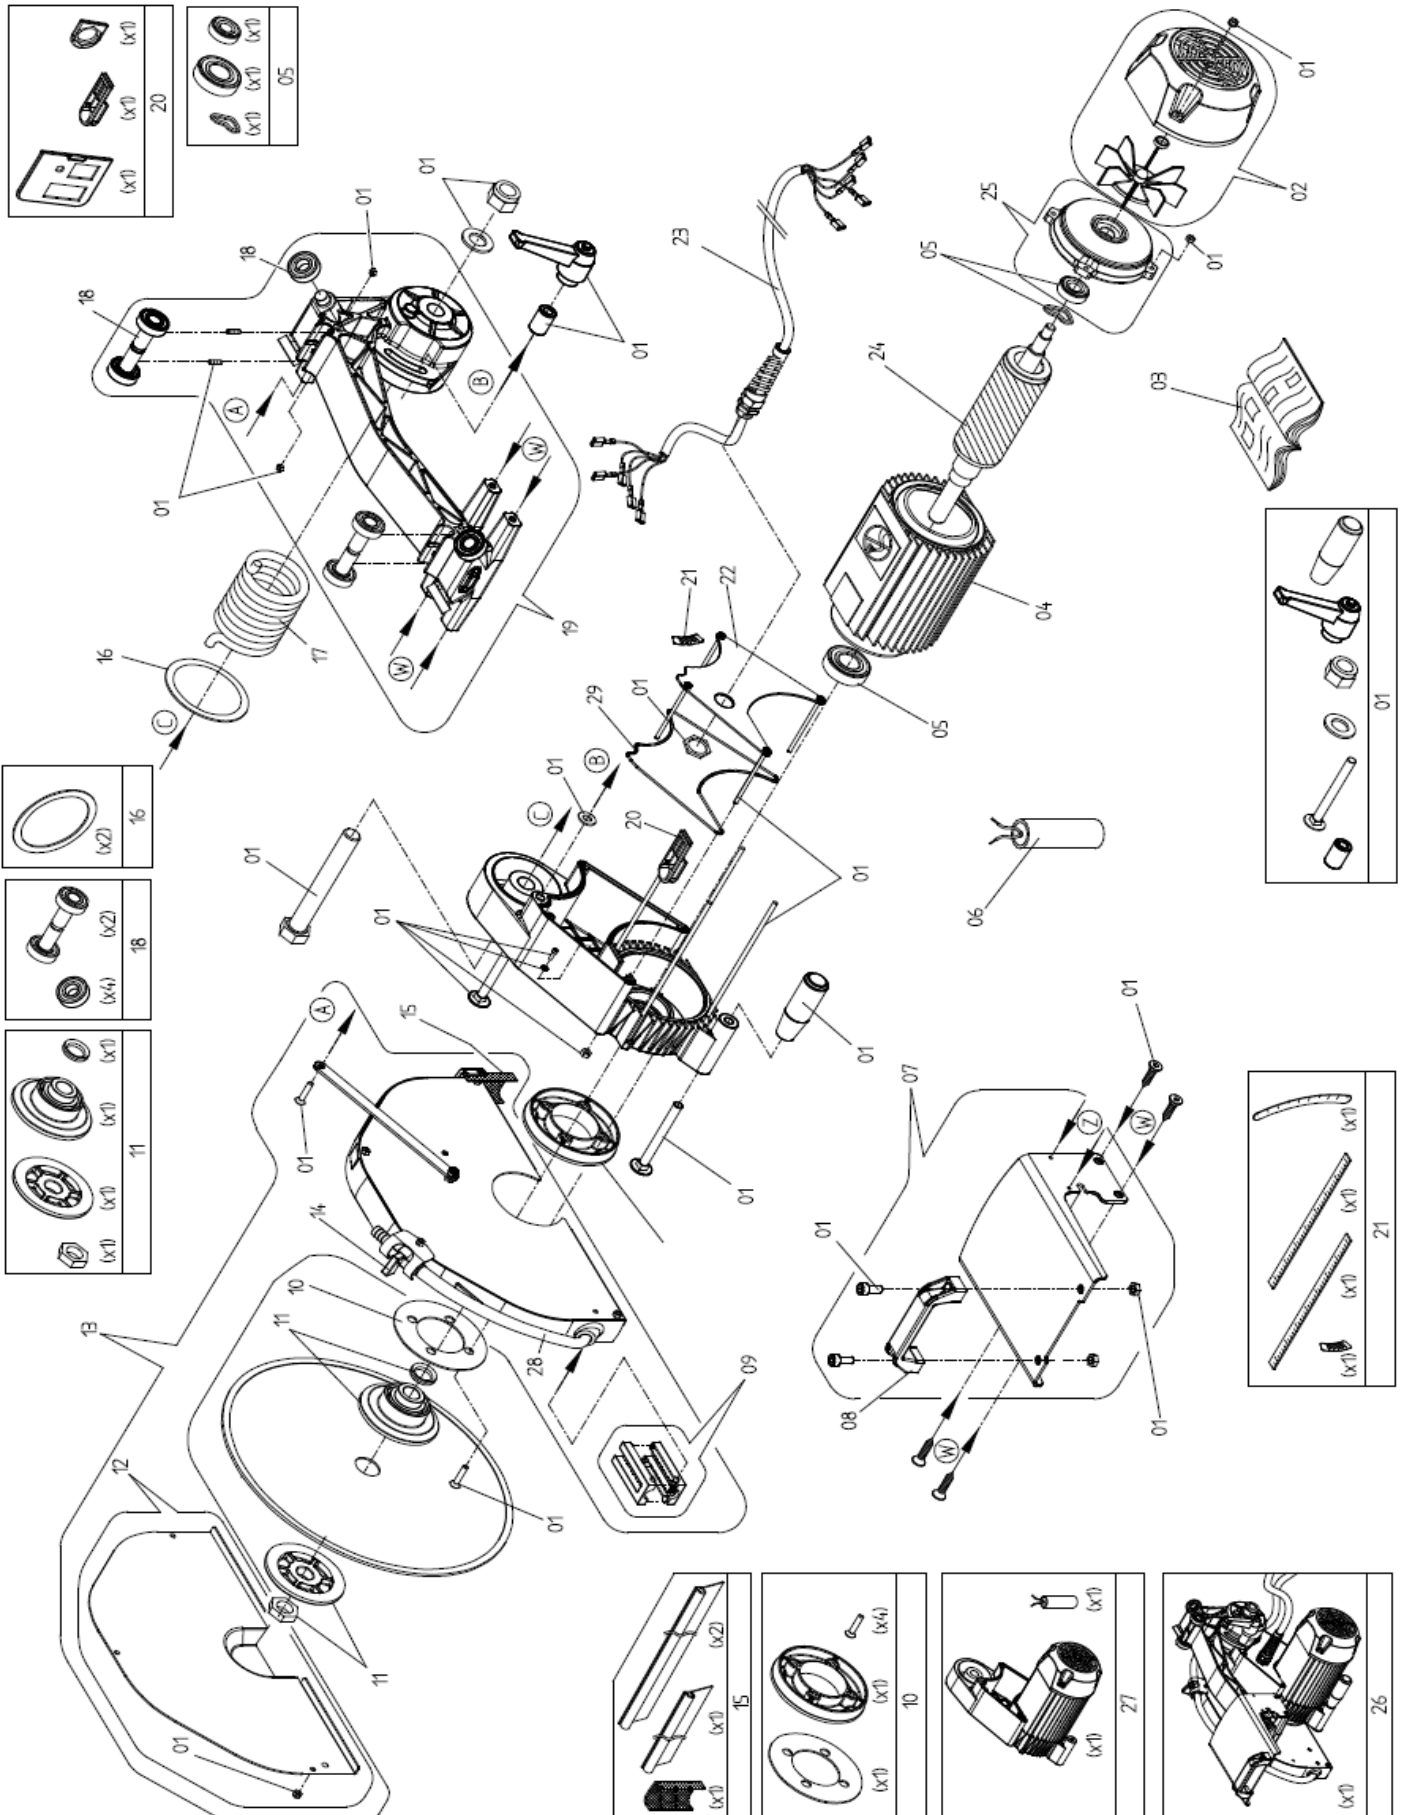

Nr.	Omschrijving	Artikelnummer	Nr.	Omschrijving	Artikelnummer
1	SET POTEN COMPL.	XSPC90034000			
2	SCHROEVEN/MOERENSET TBV FRAME	XSPC90238000			
3	BLOKKEERHENDEL	XSPC90120000			
4	SET SPATLAPPEN	XSPC90132000			
5	WATERSTOP COMPL.	XSPC84025000			
6	KUNSTSTOF DOP TBV POOT	XSPC90090000			
7	SET MONTAGEPLATEN TBV BRUGSTEUN	XSPC90207000			
8	SET BRUGSTEUNEN	XSPC90209000			
9	SET LINIALEN	XSPC90223000			
10	BESCHERMBEUGEL LASER	XSPC90217-10			
11	SCHROEVEN/MOERENSET TBV BRUG	XSPC90239000			
12	KABELBOOM	XSPC90084000			
13	THERMISCHE VEILIGHEID	XSPC90081000			
14	SPANNINGSAANDUIDING ROOD/GROEN	XSPC90082000			
15	SCHAKELAAR	XSPC90080000			
16	ELECTRO-UNIT	XSPC90079000			
17	AANSLUITDOOS COMPL.	XSPC90203-F0			
18	OPBOUWSTEKKER COMPL. 230V	XSPC90242000			
19	ELEK WATERPOMP P-3 P-3500	XWPE030000			
20	WATERSLANG	XSPC07071R00			
21	HOEKPROFIEL LINKS INCL. BLOKKEERHEN	XSPC90121000			
22	GLIJLATTEN RVC TBV BRUG	XSPC90218-10			
23	SET VOORAANSLAGEN	XSPC90213000			
24	BOVENTAFEL COMPL.	XSPC90216-85			
25	VARIABELE MATERIAALAANSLAG COMPL	XSPC90235000			
26	HANDWIEL COMPL. (ZONDER KABEL)	XNB90166-550			
27	STALEN KABEL TBV HANDWIEL	XSPC90251-10			
28	BRUG COMPL.	XSPC90200-10			
29	KABELANTENNE	XSPC90251000			
30	WATERBAK	XSPC90135-10			
31	HANDGREEP COMPL.	XSPC90119000			
32	BLOKKEERHENDEL COMPL. TBV POOT	XSPC90039000			
33	WIELSTEL COMPL.	XNB90102R000			
34	GEREEDSCHAPSET COMPL.	XSPC03032000			
35	ALUMINIUM FRAME COMPLEET	XSPC90232-10			
	SNOER INCLUSIEF CEE CONTRA STEKER	XSPC90159000			