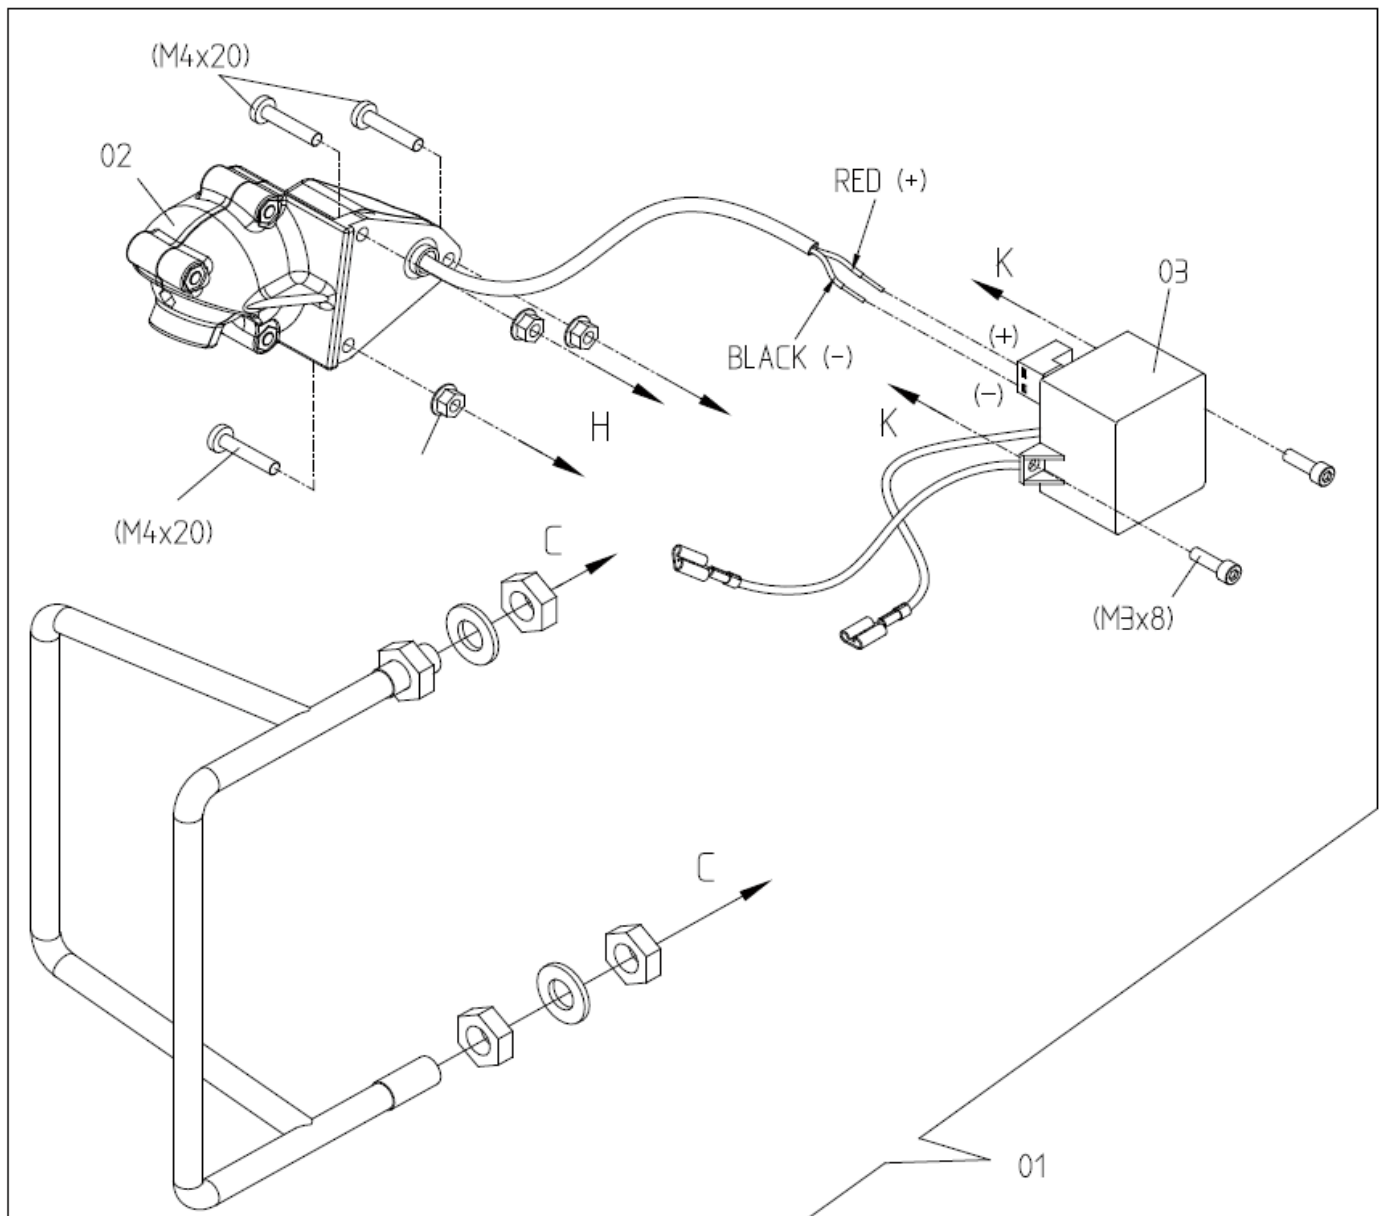

Nr.	Omschrijving	Artikelnummer	Nr.	Omschrijving	Artikelnummer
1	LASER COMPL.	XNB901690000			
2	LASER UNIT	XSPC90137000			
3	LASER VOEDING	XSPC90138P00