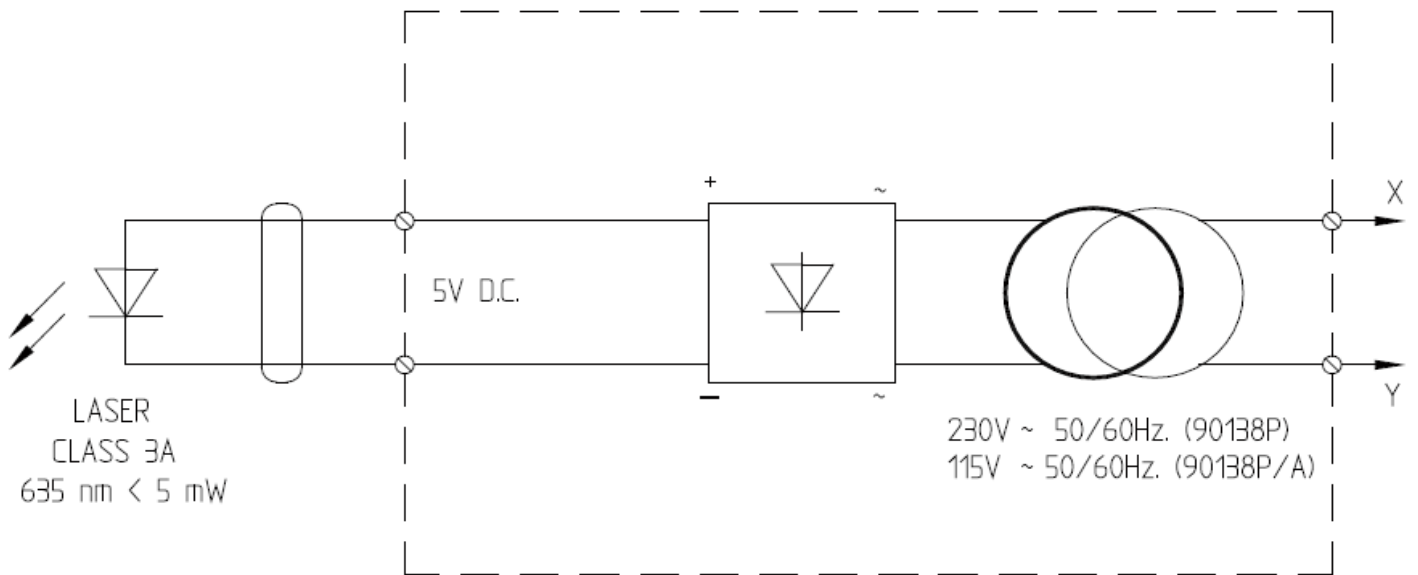

Nr.	Omschrijving	Artikelnummer	Nr.	Omschrijving	Artikelnummer
1	LASER COMPL.	XNB901690000			
2	LASER UNIT	XSPC90137000			
3	LASER VOEDING	XSPC90138P00