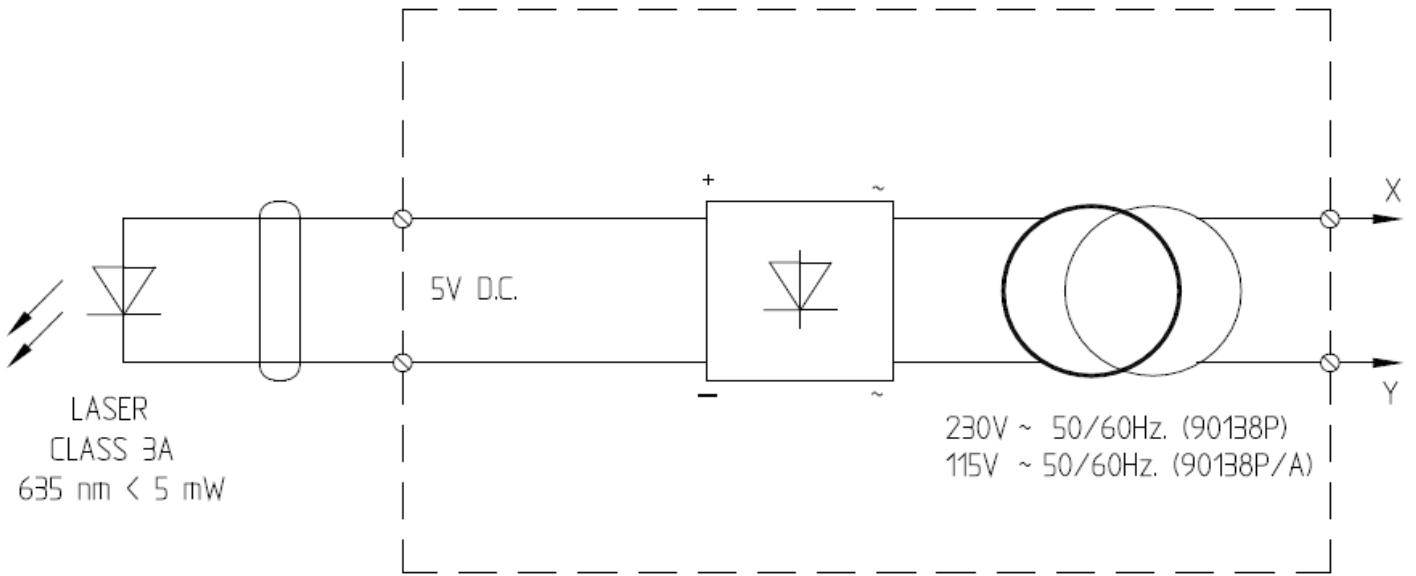

Nr.	Omschrijving	Artikelnummer	Nr.	Omschrijving	Artikelnummer
1	LASER COMPL.	XNB901690000			
2	LASER UNIT	XSPC90137000			
3	LASER VOEDING	XSPC90138P00