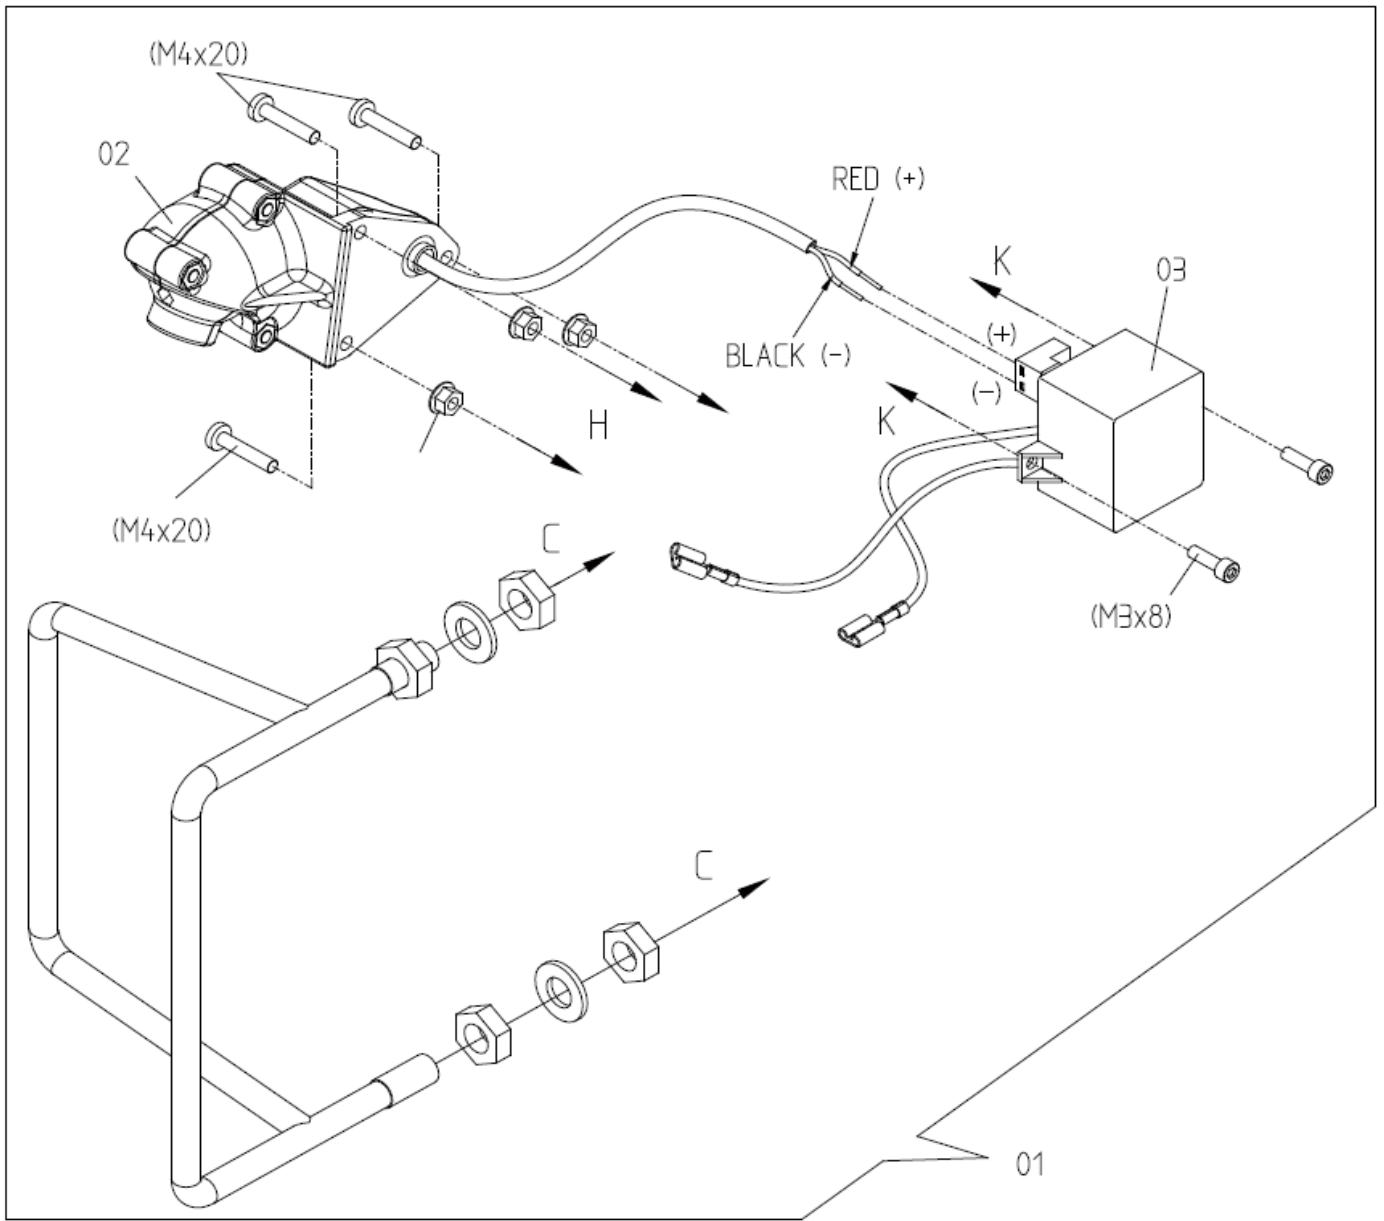

Nr.	Omschrijving	Artikelnummer	Nr.	Omschrijving	Artikelnummer
1	LASER COMPL.	XNB901690000			
2	LASER UNIT	XSPC90137000			
3	LASER VOEDING	XSPC90138P00