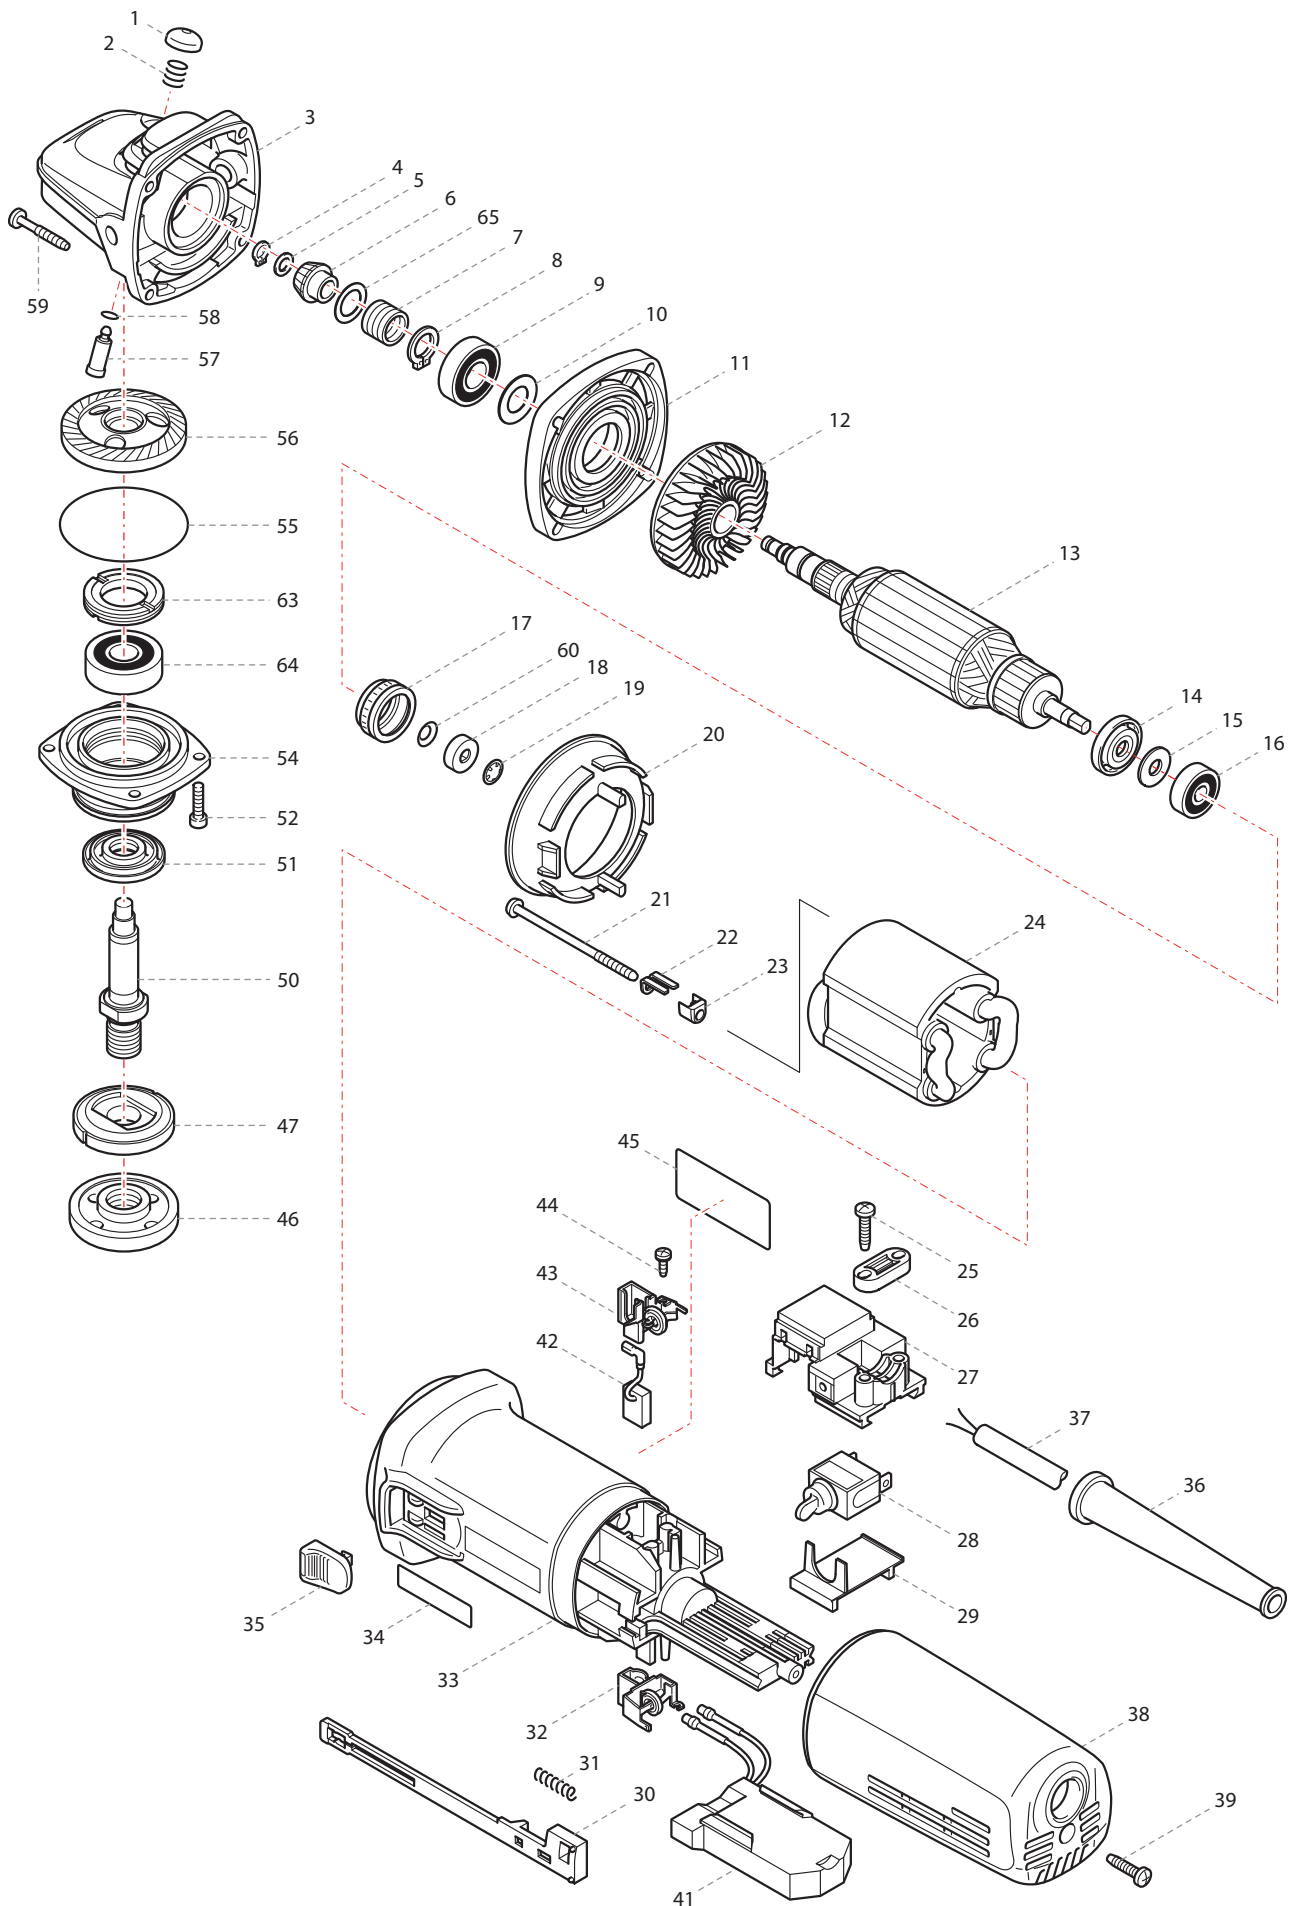

## BS-1252 KAP

POS.	OMSCHRIJVING	ONDERDEELNR
1	IMBUSSCHROEF M4x20 BS-1252	XAM-N14040
2	FLENSCHROEF M4x14 BS-1252	XAM-FX4014A0
3	IMBUS MONTAGESCHROEF BS-1252	XAM-FBE916
4	AFSTANDSRING 5,2 MM BS-1252	XAM-6C2500
5	KAP BS-1252	XAM-6C570020
6	UITNEEMBAAR STUK KAP BS-1252	XAM-6C570030
8	BORSTEL TBV KAP BS-1252	XAM-6C570050
9	BORSTEL TBV UITNEEMBAAR STUK BS-1252	XAM-6C570060
10	VERSTERKTE AFZUIGSLANG BS-1252	XAM-6C570070
11	STOFZUIGADAPTER Ø 38 MM BS-1252	XAM-6C570080
12	ADAPTERRING BS-1252	XAM-6C570090
13	HANDGREEP BS-1252	XAM-6C57012C
14	STOFZUIGTULE BS-1252	XAM-6C57004C

## BS-1252 MOTOR

POS.	OMSCHRIJVING	ONDERDEELNR
1	PINOMHULSEL	XMA4172368
3	TANDWIELHUIS	XMA1533812
2	DRUKVEER	XMA2330722
4	BORGRING	XMA9610020
5	SLUITRING	XMA2530776
6	TANDWIEL	XMA2274297
7	BLOKKEERVEER	XMA2339019
8	BORGRING S-12	XMA9610525
9	KOGELLAGER	XMA2111427
10	SLUITRING	XMA2530849
11	TANDWIEHUISDEKSEL	XMA3173591
12	VENTILATOR	XMA2400335
13	ANKER	XMA5152088
14	ISOLATIERING	XMA6816564
15	SLUITRING	XMA2538237
16	KOGELLAGER	XMA2100274
17	LABYRINTH RUBBER	XMA4217388
18	MAGNETISCHE RING	XMA6881175
19	SELF LOCK	XMA2590392
20	LUCHTGELEIDER	XMA4130762
21	SCHROEF	XMA2662583
22	KLEMPLAATJE	XMA3448718
23	RUBBER OMHULSEL	XMA4172376
24	VELD	XMA6265032
25	BOORSCHROEF 4X18	XMA2659956
26	KABELKLEM	XMA6870639
27	BLOK SCHAKELAAR	XMA6386353
28	SCHAKELAAR	XMA6514184
29	DEKSEL	XMA6871130
30	SCHAKELAARSHENDEL	XMA4171867
31	DRUKVEER	XMA2330714
32	KOOLBOORSTELHOUDER	XMA6437607
33	MOTORHUIS	XMA1837406
35	SCHAKELAARKNOP	XMA4178136
36	KABELBESCHERMER	XMA6825595
37	POWER SUPPLY CORD	XMA6660666
38	DEKSEL ACHTERAAN	XMA4171859
39	BOORSCHROEF 4X18	XMA2659956
41	CONTROLE	XMA6318435
42	AC KOOLBORSTEL	XMA1919789
43	KOOLBOORSTELHOUDER	XMA6437607
44	SCHROEF PT 3X10	XMA2662567
46	SLUITMOER	XMA2245545
47	BINNENFLENS	XMA2242987
50	SPIN AS	XMA3240350
51	LABYRINTH RING	XMA4153009
52	ZESKANTBOUT	XMA2654906
54	LAGERHUIS	XMA3175705
55	RING	XMA2136732
56	TANDWIEL	XMA2274302
57	PEN	XMA2564591
58	O-RING	XMA2130485
59	SCHROEF	XMA2662575