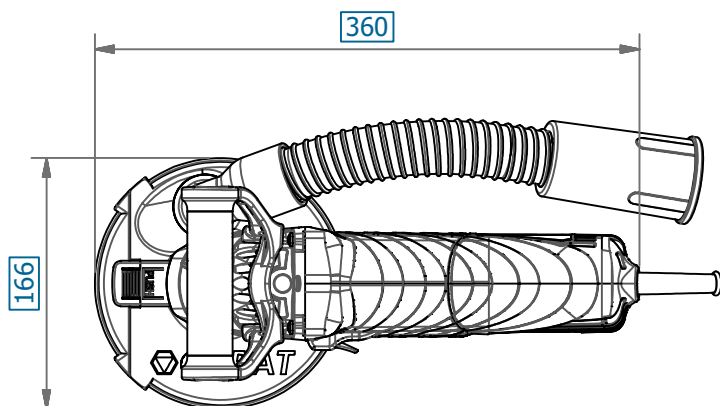

NR.	OMSCHRIJVING	ARTIKELNR.
1	Kap (binnen)	XAM6C570020
2	Kap (buiten)	XAM6C570030
4	Set borstels	XAM6C57006C
5	Monterring Hitachi	XAM6C57010
6	Flensschroef X 4	XAMFX4014A0
7	Schroef 4,0x20 zelftappend X 2	XAMN14040
8	Slangtule 38 mm	XAM6C57004C
8.1	Slang	XAM6C57021
8.2	Inzetstuk	XAM6C57020
8.3	Sluitring	XAM6C57022
9	Slang	XAM6C570070
10	Slangtule conisch 38 mm	XAM6C570080
11	Handvat boven	XAM6C57026
12	Inbus schroef X 2	XAMFBE1220
13	Opvulring	XAM6C2500
14	Haakse slijper GA15X	XAM6C400A
15	Bescherming serienummerplaat	XAM6C4072
16	Serienummerplaat BS-1253	XAM6C4046
17	Naamplaat	XAM6C4066
18	Borgmoersleutel	XAM6C4050
19	Aluminium koffer	ZVMKBS1253

NR.	OMSCHRIJVING	ARTIKELNR.
38	SCHUIFBALK	XHI6C4037
39	VEER	XHI6C4036
40	SCHROEF X 4	XHI6C4060
41	CONTROLLER ASS'Y	XHI6C4038
42	CONNECTOR 50091 X 2	XHI6C4043
43	KROONSTEEN	XHI6C4040
44	SNAP SCHAKELAAR	XHI6C4039
45	VERBINDINGSSCHROEF X 2	XHI6C4061
46	KOORDKLEM	XHI6C4042
47	SCHROEF (MET FLENS ) X 2	XHI6C4062
48	KAP ACHTERKANT	XHI6C4003
49	SNOERKABEL ASS'Y	XHI6C4067
50	DRAAD BESCHERMER	XHI6C4027
51	SCHROEF (MET FLENS) X 2	XHI6C4064
52	SLUITMOER	XHI6C4026