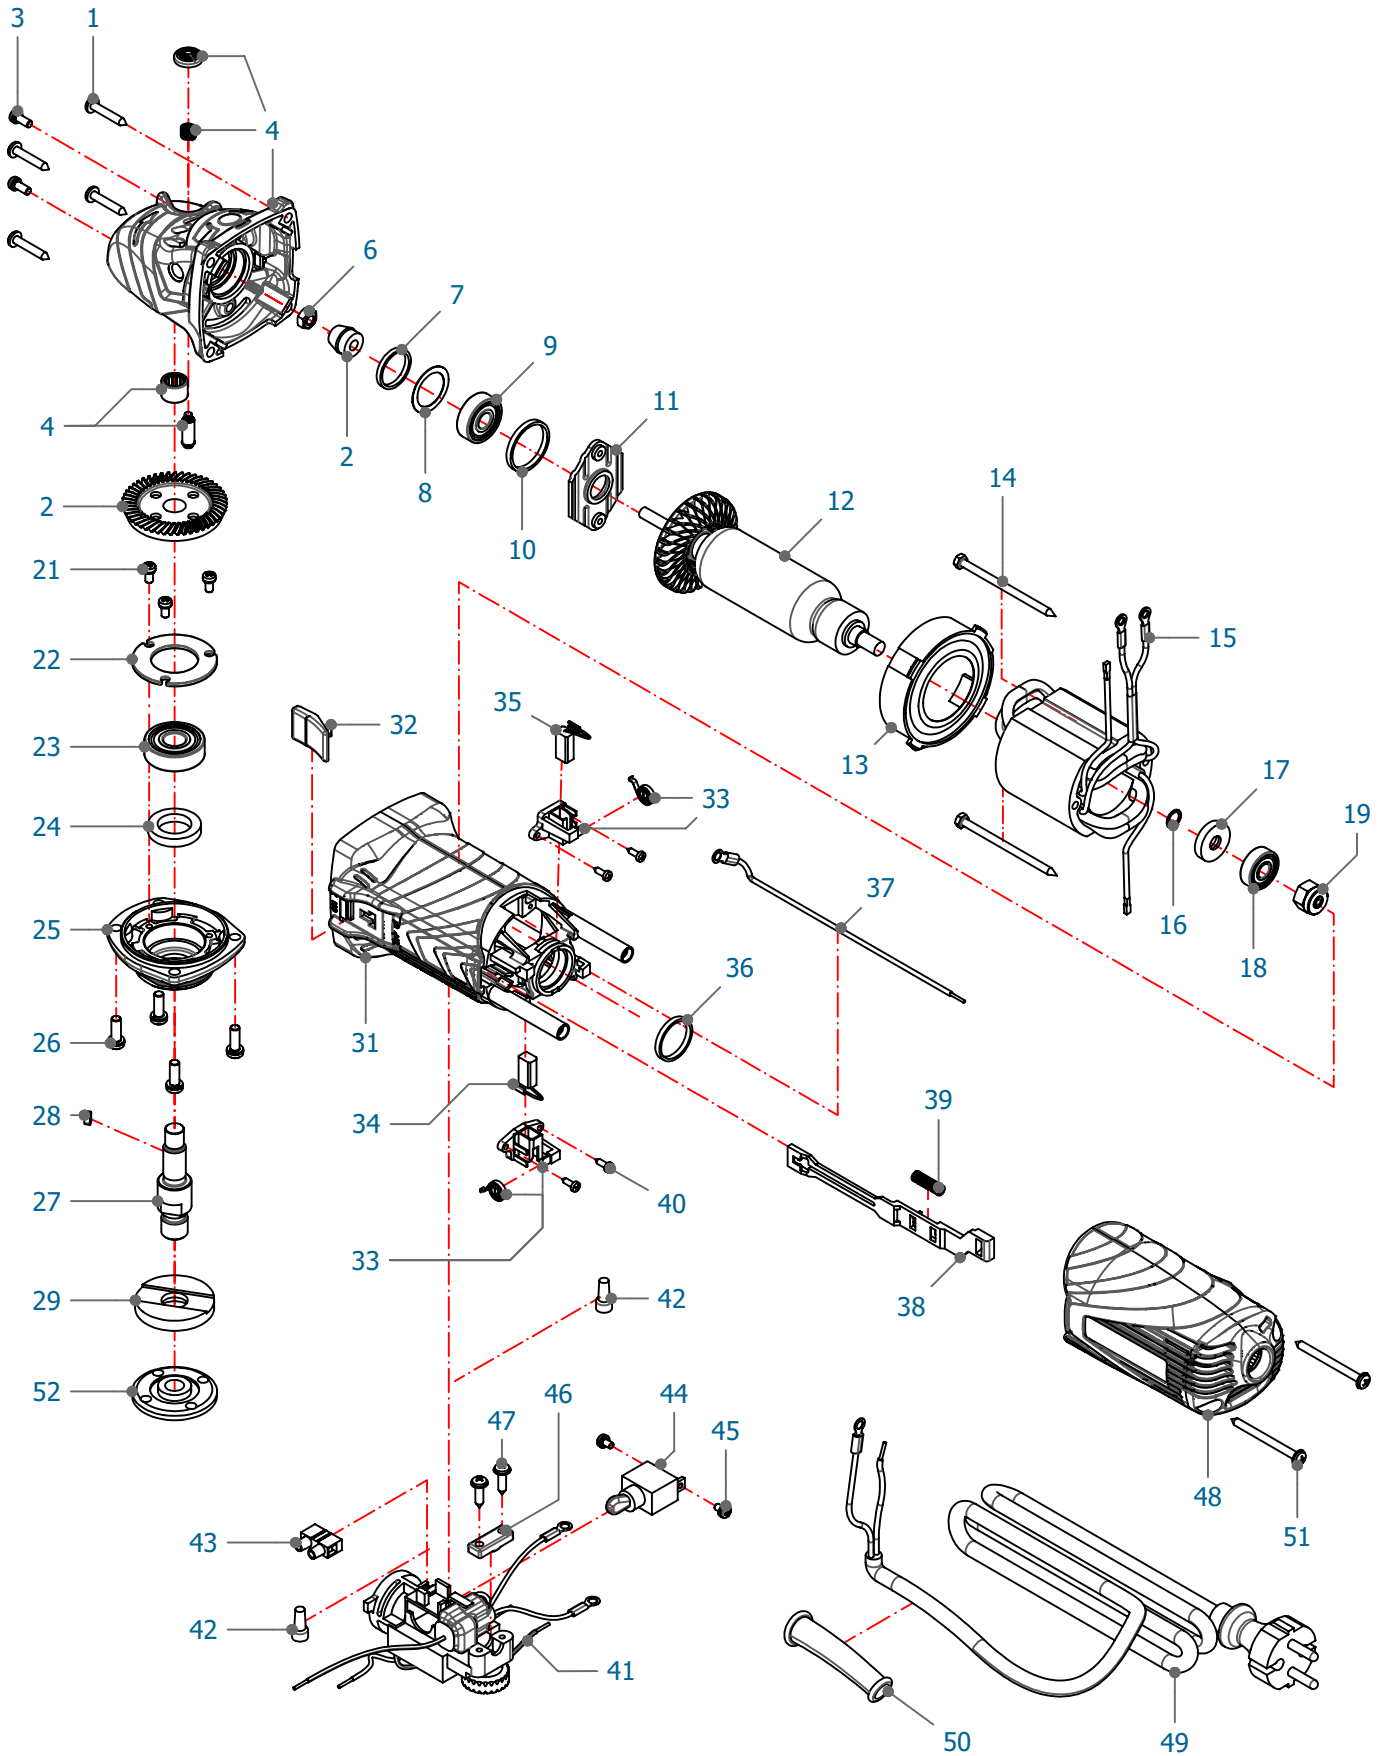

NR.	OMSCHRIJVING	ARTIKELNR.
1	Kap (binnen)	XAM6C570020
2	Kap (buiten)	XAM6C570030
4	Set borstels	XAM6C57006C
5	Monterring Hitachi	XAM6C57010
6	Flensschroef X 4	XAMFX4014A0
7	Schroef 4,0x20 zelftappend X 2	XAMN14040
8	Slangtule 38 mm	XAM6C57004C
8.1	Slang	XAM6C57021
8.2	Inzetstuk	XAM6C57020
8.3	Sluitring	XAM6C57022
9	Slang	XAM6C570070
10	Slangtule conisch 38 mm	XAM6C570080
11	Handvat boven	XAM6C57026
12	Inbus schroef X 2	XAMFBE1220
13	Opvulring	XAM6C2500
14	Haakse slijper GA15X	XAM6C400A
15	Bescherming serienummerplaat	XAM6C4072
16	Serienummerplaat BS-1253	XAM6C4046
17	Naamplaat	XAM6C4066
18	Borgmoersleutel	XAM6C4050
19	Aluminium koffer	ZVMKBS1253

NR.	OMSCHRIJVING	ARTIKELNR.
38	SCHUIFBALK	XHI6C4037
39	VEER	XHI6C4036
40	SCHROEF X 4	XHI6C4060
41	CONTROLLER ASS'Y	XHI6C4038
42	CONNECTOR 50091 X 2	XHI6C4043
43	KROONSTEEN	XHI6C4040
44	SNAP SCHAKELAAR	XHI6C4039
45	VERBINDINGSSCHROEF X 2	XHI6C4061
46	KOORDKLEM	XHI6C4042
47	SCHROEF (MET FLENS ) X 2	XHI6C4062
48	KAP ACHTERKANT	XHI6C4003
49	SNOERKABEL ASS'Y	XHI6C4067
50	DRAAD BESCHERMER	XHI6C4027
51	SCHROEF (MET FLENS) X 2	XHI6C4064
52	SLUITMOER	XHI6C4026