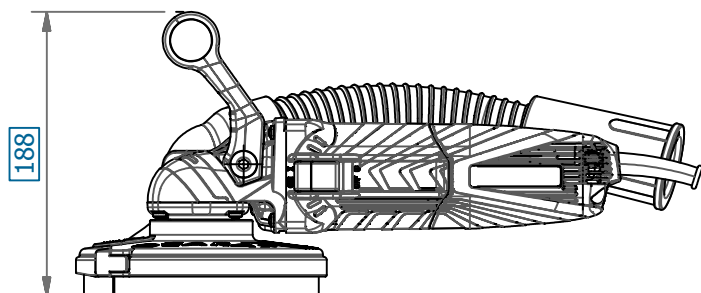

NR.	OMSCHRIJVING	ARTIKELNR.
1	Kap (binnen)	XAM6C570020
2	Kap (buiten)	XAM6C570030
4	Set borstels	XAM6C57006C
5	Monterring Hitachi	XAM6C57010
6	Flensschroef X 4	XAMFX4014A0
7	Schroef 4,0x20 zelftappend X 2	XAMN14040
8	Slangtule 38 mm	XAM6C57004C
8.1	Slang	XAM6C57021
8.2	Inzetstuk	XAM6C57020
8.3	Sluitring	XAM6C57022
9	Slang	XAM6C570070
10	Slangtule conisch 38 mm	XAM6C570080
11	Handvat boven	XAM6C57026
12	Inbus schroef X 2	XAMFBE1220
13	Opvulring	XAM6C2500
14	Haakse slijper GA15X	XAM6C400A
15	Bescherming serienummerplaat	XAM6C4072
16	Serienummerplaat BS-1253	XAM6C4046
17	Naamplaat	XAM6C4066
18	Borgmoersleutel	XAM6C4050
19	Aluminium koffer	ZVMKBS1253