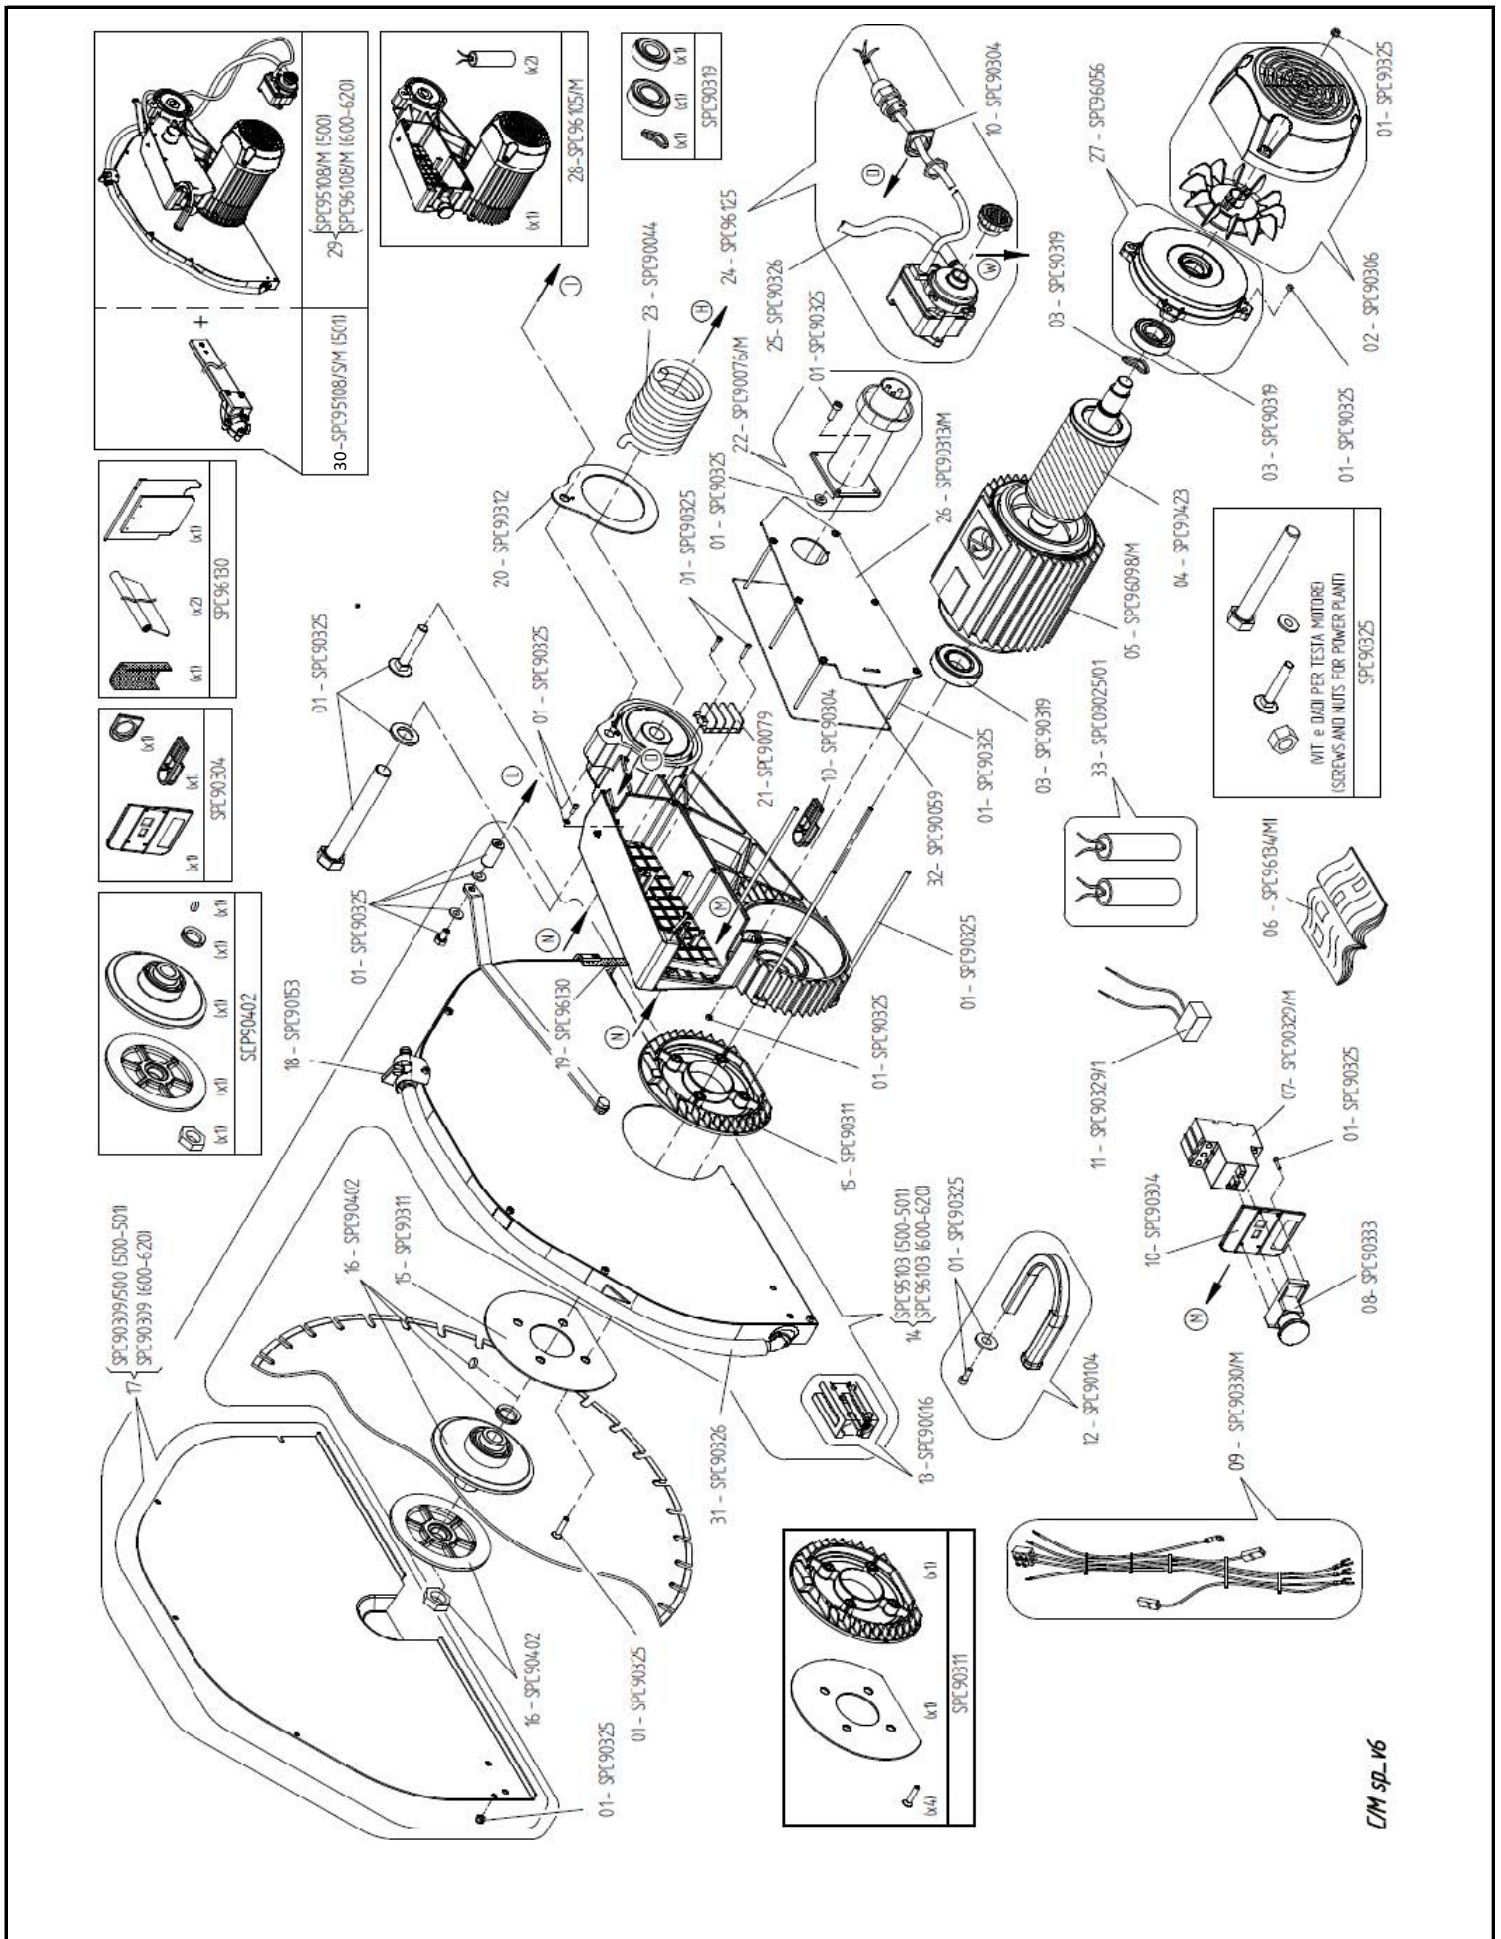

Nr.	Omschrijving	Artikelnummer	Nr.	Omschrijving	Artikelnummer
1	SET POTEN COMPL.	XSPC90034000			
2	BLOKKEERHENDEL COMPL. TBV POOT	XSPC90039000			
3	SCHROEVEN/MOEREN- SET TBV FRAME	XSPC90157000			
4	WIELSTEL COMPL.	XNB90102R000			
5	HOEKPROFIEL RECHTS INCL. BLOKKEERHE	XSPC90120000			
6	KUNSTSTOF DOPPEN- SET TBV POTEN	XSPC90090000			
7	ALUMINIUM FRAME COMPLEET	XSPC90008-C0			
8	SET SPATLAPPEN	XSPC96130000			
9	WATERBAK	XSPC90135000			
10	HANDGREEP COMPL.	XSPC90119000			
11	HOEKPROFIEL LINKS INCL. BLOKKEERHEN	XSPC90121000			
12	ZAAGWAGENBLOKKERING COMPL.	XSPC90118000			
13	SET RAILHOUDERS	XSPC90011000			
14	SET RAILS	XSPC90035000			
15	WIELSET COMPL. TBV ZAAGWAGEN	XSPC90122000			
16	HANDGREEP ZAAGWA- GEN COMPL.	XSPC90335000			
17	WIELSTEL INCL. HOUDERS ZAAGWAGEN	XSPC90123000			
18	CENTIMETERVERDE- LING ZAAGWAGEN	XSPC90050000			
19	VARIABELE MATERIAAL- AANSLAG COMP	XSPC90107000			
20	ZAAGWAGEN COMPL.	XSPC96106000			
21	SCHROEVEN SET TBV ZAAGARM	XSPC90069000			
22	HOUDER GROTE SPAT- LAP	XSPC90320000			
23	ALUMINIUM ZAAGARM	XSPC90303000			
24	WATERSTOP COMPL.	XSPC84025000			
25	GEREEDSCHAPSET COMPL.	XSPC03032000			
26	VOORAANSLAG COM- PL.	XSPC90024000			