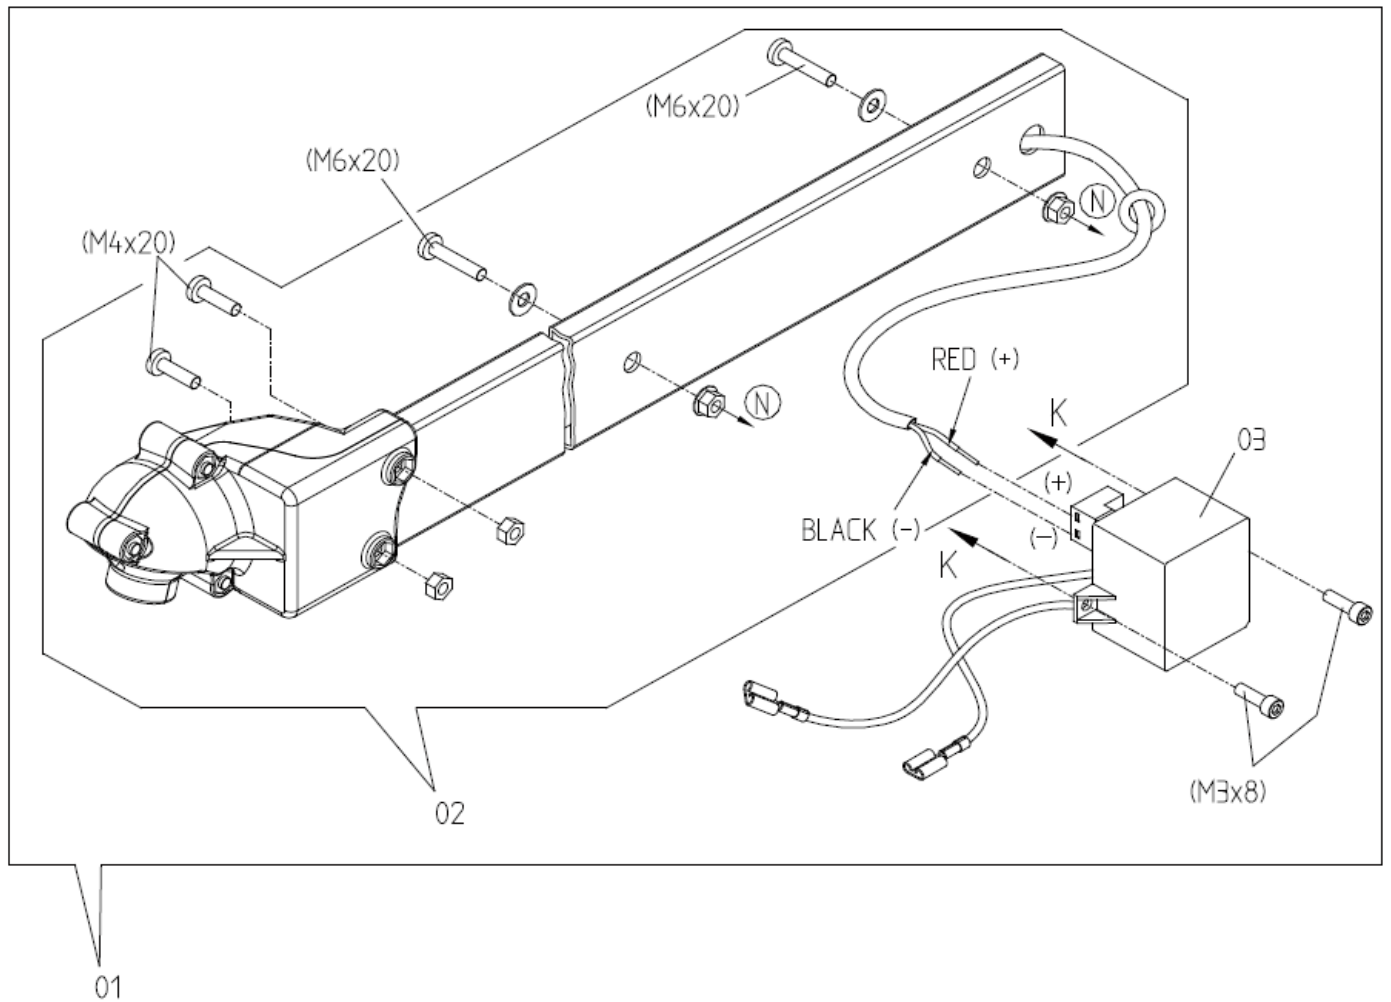

Nr.	Omschrijving	Artikelnummer	Nr.	Omschrijving	Artikelnummer
1	LASER COMPL.	XNB961090000			
2	LASER UNIT	XSPC96137000			
3	LASER VOEDING	XSPC90138P00