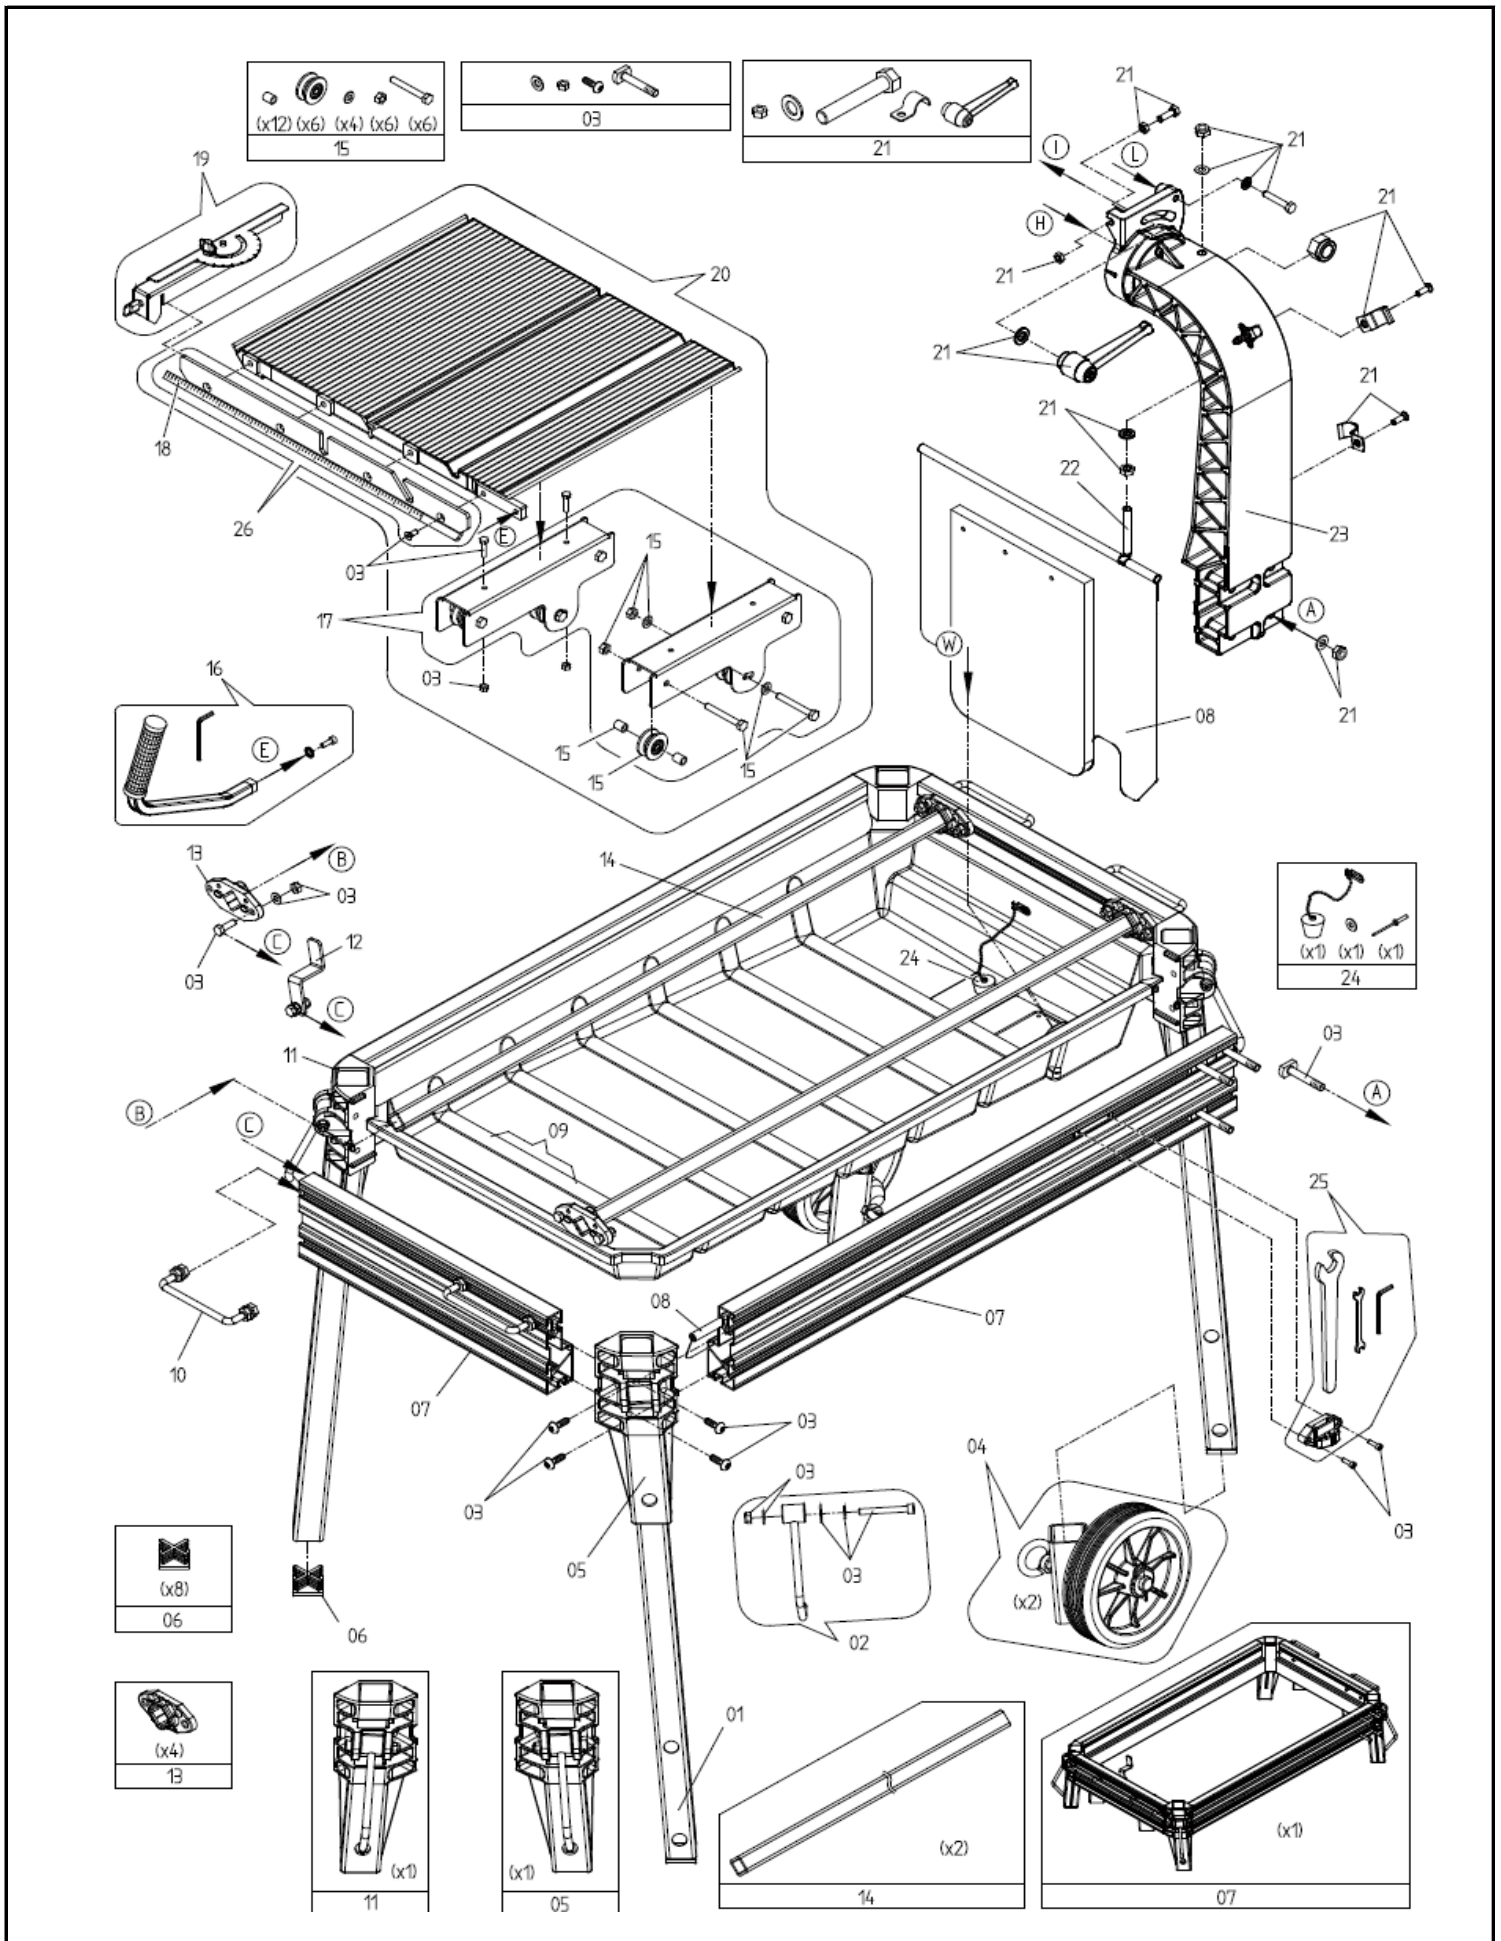

Nr.	Omschrijving	Artikelnummer	Nr.	Omschrijving	Artikelnummer
1	SET POTEN COMPL.	XSPC90034000			
2	BLOKKEERHENDEL COMPL. TBV POOT	XSPC90039000			
3	SCHROEVEN/MOERENSET TBV FRAME	XSPC90157000			
4	WIELSTEL COMPL.	XNB90102R000			
5	HOEKPROFIEL RECHTS INCL. BLOKKEERHE	XSPC90120000			
6	KUNSTSTOF DOPPENSET TBV POTEN	XSPC90090000			
7	ALUMINIUM FRAME COMPLEET	XSPC90008-C0			
8	SET SPATLAPPEN	XSPC96130000			
9	WATERBAK	XSPC90135000			
10	HANDGREEP COMPL.	XSPC90119000			
11	HOEKPROFIEL LINKS INCL. BLOKKEERHEN	XSPC90121000			
12	ZAAGWAGENBLOKKERING COMPL.	XSPC90118000			
13	SET RAILHOUDERS	XSPC90011000			
14	SET RAILS	XSPC90035000			
15	WIELSET COMPL. TBV ZAAGWAGEN	XSPC90122000			
16	HANDGREEP ZAAGWAGEN COMPL.	XSPC90335000			
17	WIELSTEL INCL. HOUDERS TBV ZAAGWAG	XSPC90123000			
18	CENTIMETERVERDELING ZAAGWAGEN	XSPC90050000			
19	VARIABELE MATERIAALAANSLAG COMPL	XSPC90107000			
20	ZAAGWAGEN COMPL.	XSPC96106000			
21	SCHROEVEN/MOERENSET TBV ZAAGARM	XSPC90069000			
22	HOUDER GROTE SPATLAP	XSPC90320000			
23	ALUMINIUM ZAAGARM	XSPC90303000			
24	WATERSTOP COMPL.	XSPC84025000			
25	GEREEDSCHAPSET COMPL.	XSPC03032000			
26	VOORAANSLAG COMPL.	XSPC90024000