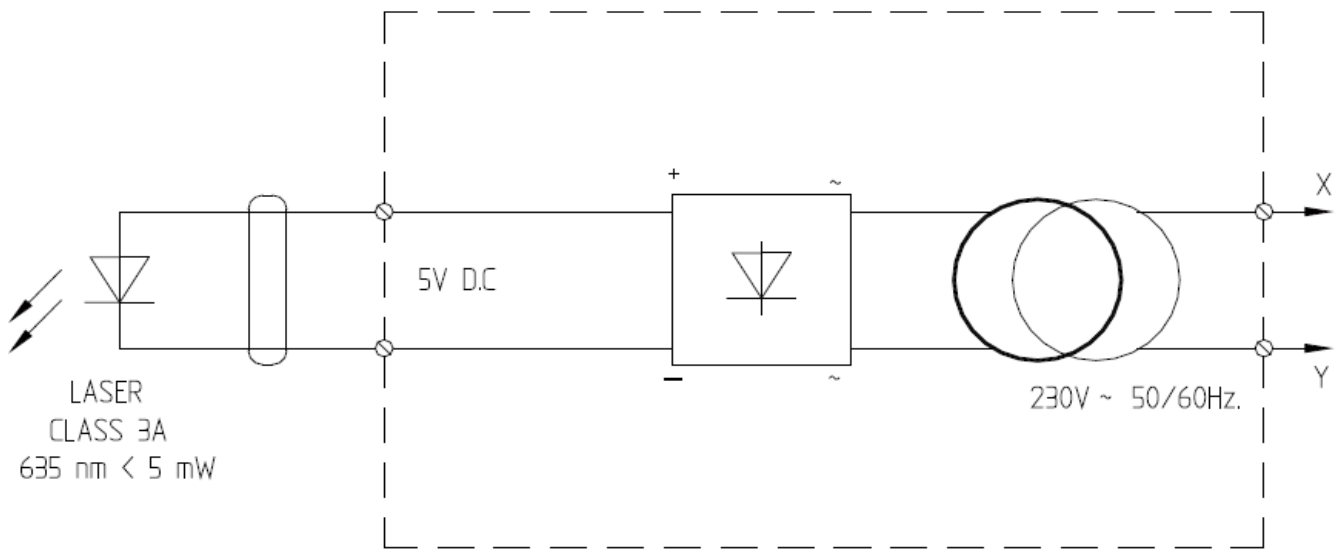

Nr.	Omschrijving	Artikelnummer	Nr.	Omschrijving	Artikelnummer
1	LASER COMPL.	XNB961090000			
2	LASER UNIT	XSPC96137000			
3	LASER VOEDING	XSPC90138P00