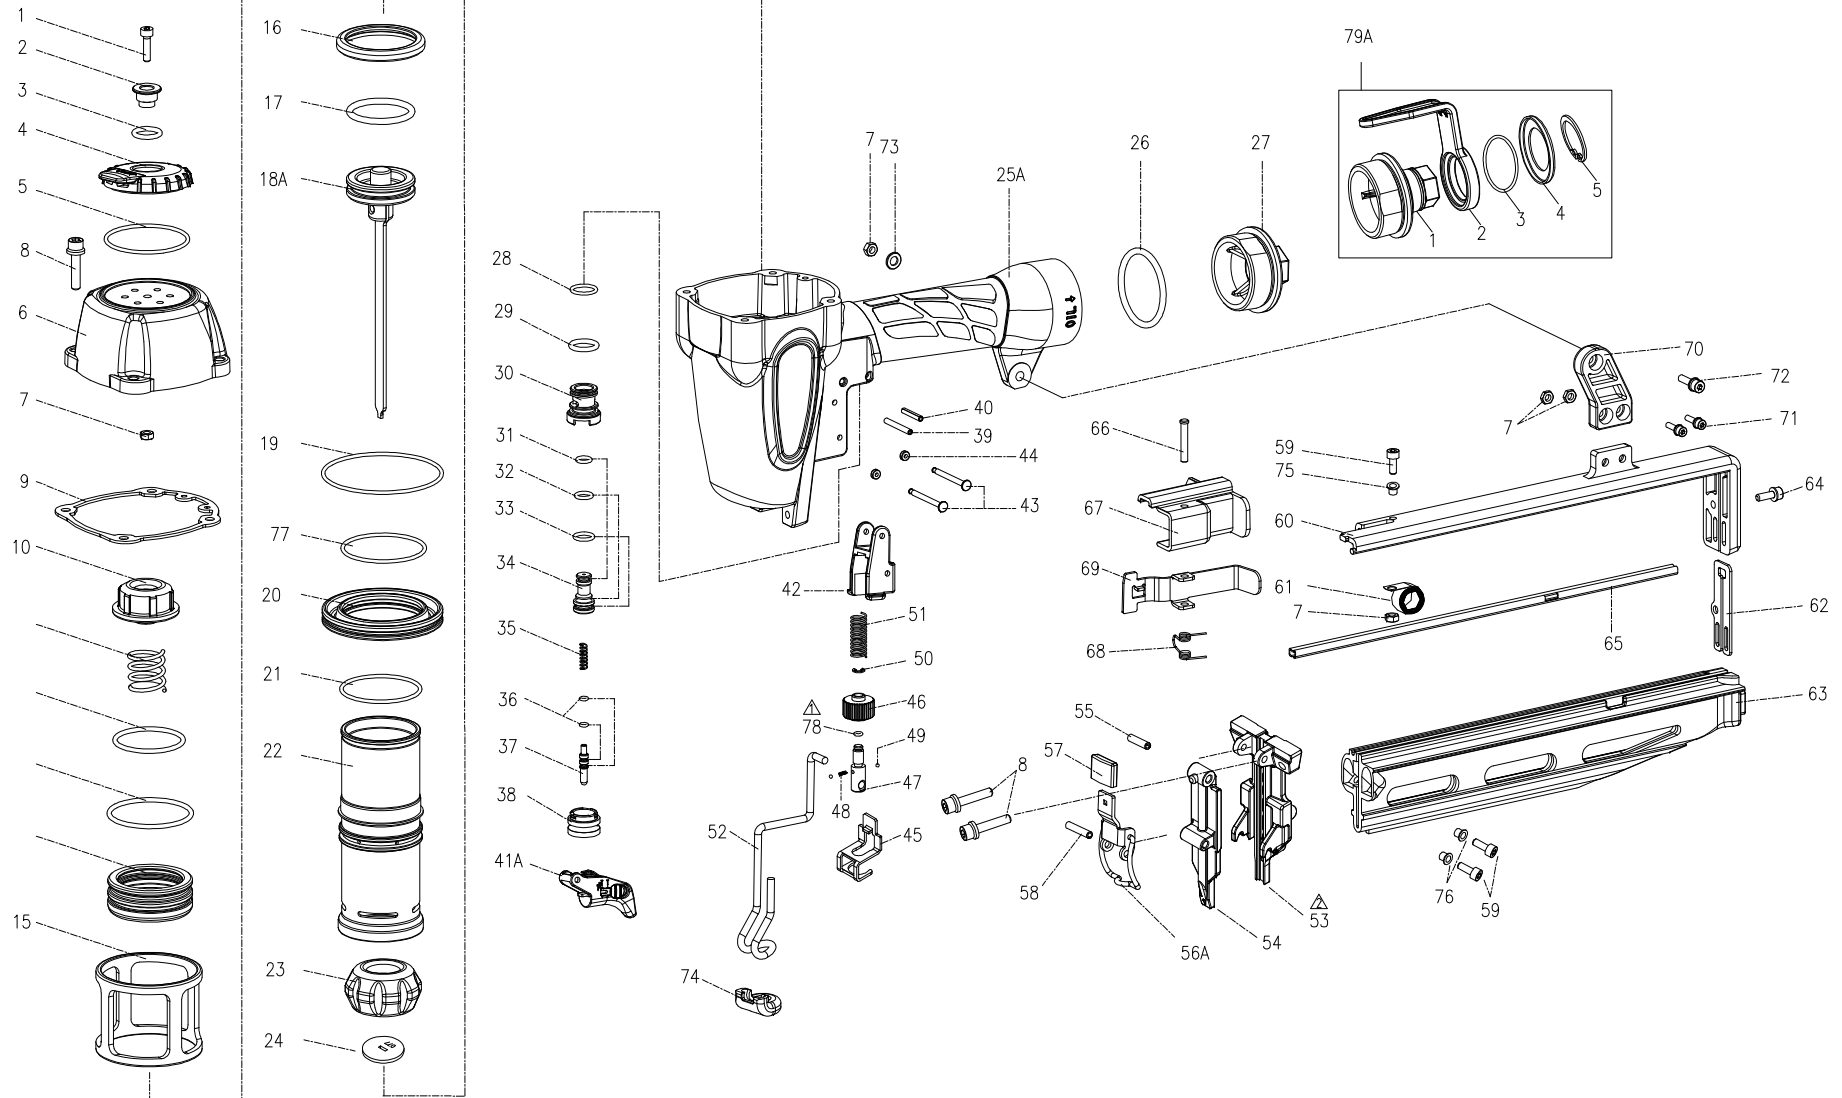

EXPLODED VIEW

Parts List

Item No.	Part No.	Description	Q'ty	Item No.	Part No.	Description	Q'ty
1	30104140766	Hex.Soc.Hd.Bolt	1	46	20771600066	Adjusting Nut	1
2	20770000001	Bushing, Deflector	1	47	20771500101	Adjusting Post	1
3	30700081000	O-Ring	1	48	20771630000	Adjusting Spring	1
4	20770010115	Deflector, Exhaust	1	49	31200200000	Ball,Steel	2
5	30700163000	O-Ring	1	50	31303000001	E-ring	1
6	207700200XX	Cap, Machined	1	51	20771490001	Spring, Safety	1
7	30604070001	Locknut	5	52	20771680101	Lower Safety Post	1
8	30105250866	Hex.Soc.Hd.Bolt	6	53	20771350166	Nose, Machined	1
9	20770130000	Casket, Cap	1	54	20771340066	Lower Door, Machined	1
10	20770140017	Piston Stopper	1	55	30804200001	Spring Pin	1
11	20770160000	Spring	1	56A	20771361066	SA, Door Latch	1
12	30700092000	O-Ring	1	57	20771380015	Grip, Latch	1
13	30700091000	O-Ring	1	58	30804220001	Spring Pin	1
14	20770150000	Piston,Head Valve	1	59	30104100166	Hex.Soc.Hd.Bolt	3
15	20770180016	Cylinder Seal	1	60	20772200115	Magazine Cover	1
16	20770250017	Seal	1	61	20322090000	Spring	1
17	30700086000	O-Ring	1	62	20772310001	Spring Stopper	1
18A	21320461101	Driver Assembly-Longer	1set	63	20772050115	Magazine	1
19	30700093000	O-Ring	1	64	31604100466	Hex.Soc.Hd.Bolt	1
20	20770370000	Cylinder Spacer	1	65	20772070002	Mail Guide Liner	1
21	30700115000	O-Ring	1	66	20772120001	Roller Shaft	1
22	20770350100	Cylinder	1	67	20772150015	Pusher Guide	1
23	20770470015	Bumper	1	68	20772290001	Spring	1
24	20770480001	Driver Guide	1	69	20772130066	Pusher	1
25A	207706023XX	Body Assembly	1set	70	20772170115	Bracket	1
26	30700185000	O-Ring	1	71	31604120166	Hex.Soc.Hd.Bolt	2
27	207707X02XX	End Cap	1	72	31704180166	Hex.Soc.Hd.Bolt	1
28	30700079000	O-Ring	1	73	30900001001	Washer	1
29	30700081000	O-Ring	1	74	20771580015	Rubber Pad	1
30	20770900016	Valve	1	75	20772080001	Bushing	1
31	30700002000	O-Ring	1	76	20772300001	Spacer	2
32	30700201000	O-Ring	1	77	30700042000	O-Ring	1
33	30700071000	O-Ring	1	78	30700136000	O-Ring	1
34	20770910016	Valve Plunger	1				
35	20770960001	Spring	1				
36	30700080000	O-Ring	2	Optional Parts			
37	22220920100	Plunger	1	79A	20970832515	Belt hook Assembly	1set
38	20770930016	Plunger Cap	1	79A-1	209707X03XX	End Cap	1
39	30803250001	Spring Pin	1	79A-2	20970830115	Belt hook	1
40	30803220001	Spring Pin	1	79A-3	30700188000	O-Ring	1
41A	22220952215	Trigger Assembly	1set	79A-4	20970840101	Cover,Belt hook	1
42	22222840215	Guide, Contact Trip	1	79A-5	33425000001	C-ring	1
43	20770890101	Pin Trigger	2				
44	30700078000	Grommet	2				
45	22141480001	Contact Trip, Upper	1				