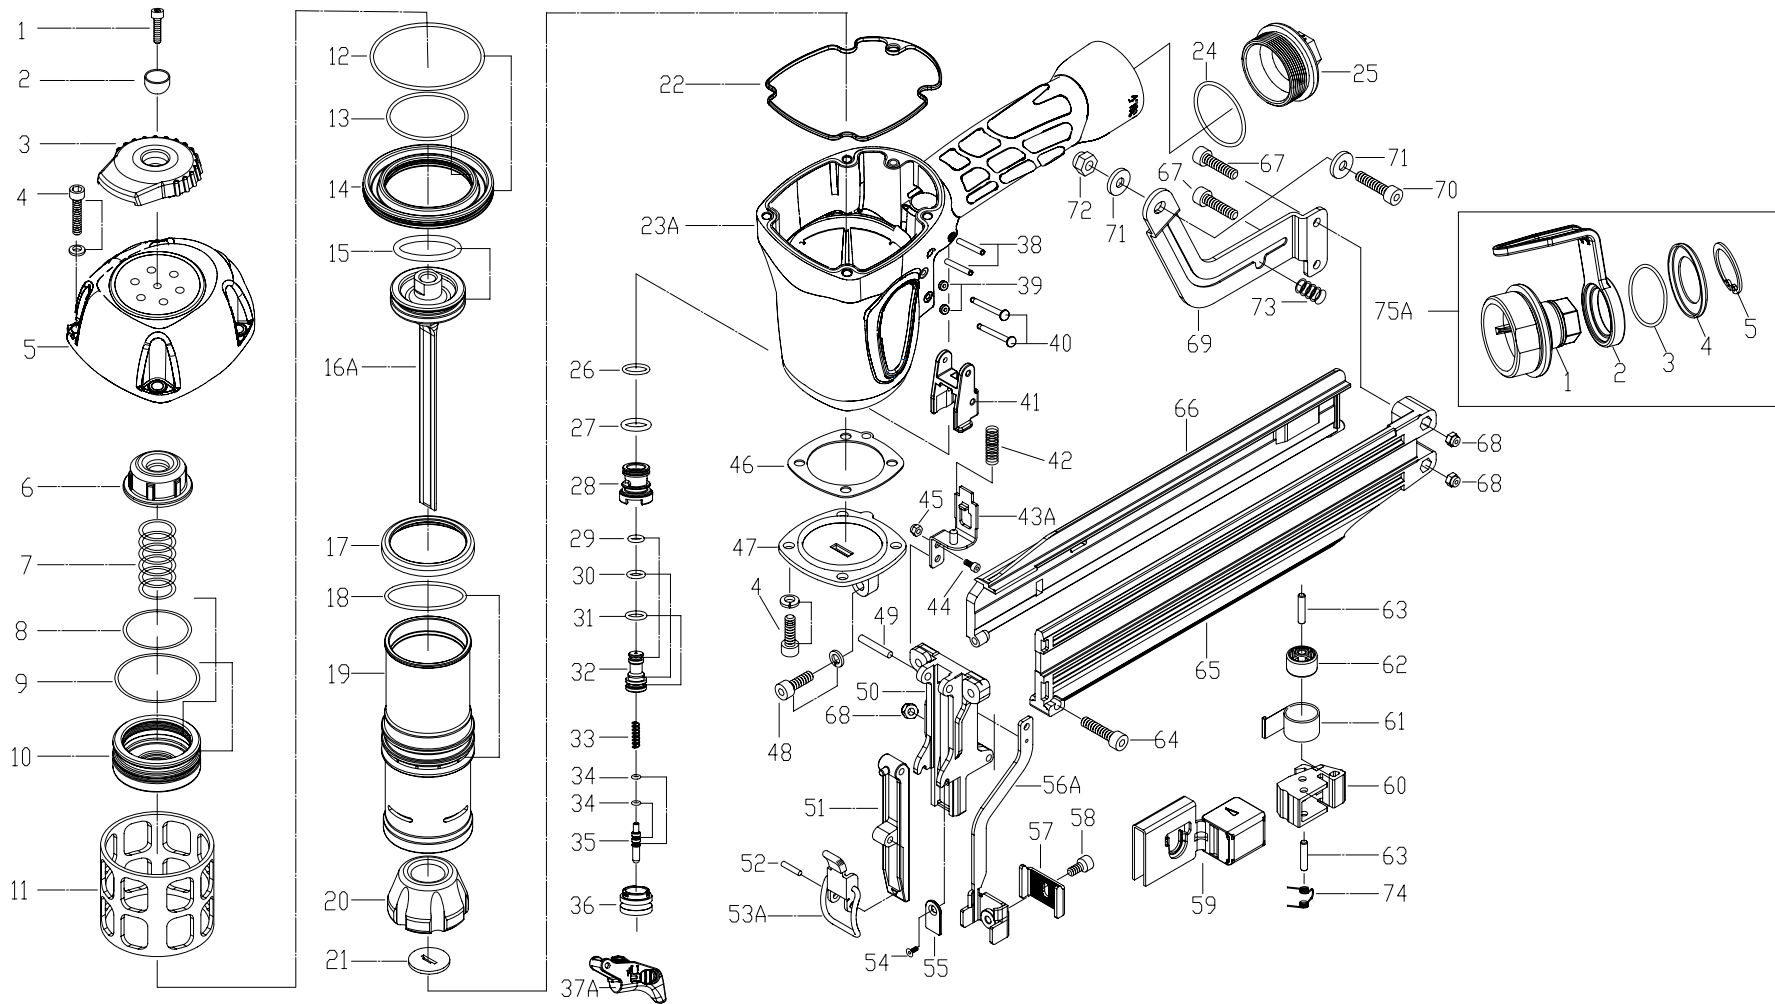

EXPLODED VIEW

Parts List

Item No.	Part No.	Description	Q'ty	Item No.	Part No.	Description	Q'ty
1	32206140766	Hex.Soc.Hd.Bolt	1	46	20011070000	Gasket	1
2	20790000001	Bushing,Deflector	1	47	20111080166	Bottom	1
3	20790010115	Deflector,Exhaust	1	48	30106200866	Hex.Soc.Hd.Bolt	2
4	30106250866	Hex.Soc.Hd.Bolt	8	49	32304240001	Spring Pin	1
5	207900202XX	Cap	1	50	20791350066	Nose	1
6	20750140217	Piston Stopper	1	51	20791340066	Door	1
7	20970160100	Head Valve Spring	1	52	30804160001	Spring Pin	1
8	30700110000	O-Ring	1	53A	20791362101	Latch Door Assy	1set
9	30700111000	O-Ring	1	54	30503060166	Hex.Soc.Hd.Bolt	1
10	20750150000	Piston Head Valve	1	55	20791440000	Steel	1
11	20790180116	Cylinder Seal	1	56A	20791511001	Lower Safety Lever Assembly	1set
12	30700112000	O-Ring	1	57	20791520001	Safety Cover	1
13	30700113000	O-Ring	1	58	30105080266	Hex.Soc.Hd.Bolt	1
14	20750370000	Cylinder Spacer	1	59	20792130001	Pusher	1
15	30700121000	O-Ring	1	60	20792360115	Latch	1
16A	20790461001	Driver Assembly	1ste	61	20792090100	Spiral Spring	1
17	20750250117	Seal	1	62	20792110016	Roller	1
18	30700075000	O-Ring	1	63	32104198012	Roller Pin	2
19	20790350000	Cylinder	1	64	30105300866	Hex.Soc.Hd.Bolt	1
20	20750470115	Bumper	1	65	20792050115	Magzine	1
21	20790480001	Driver Guide	1	66	20792180215	Magzine Cap	1
22	20750130015	Gasket,Cap	1	67	30105180166	Hex.Soc.Hd.Bolt	2
23A	207506023XX	Body Assembly	1set	68	30605080001	Locknut	3
24	30700185000	O-Ring	1	69	20792170001	Bracket	1
25	207707X01XX	End Cap	1	70	30106220166	Hex.Soc.Hd.Bolt	1
26	30700079000	O-Ring	1	71	30900002001	Flat Washer	2
27	30700081000	O-Ring	1	72	30606100001	Locknut	1
28	20770900016	Valve	1	73	20792620001	Spring	1
29	30700002000	O-Ring	1	74	20792290001	Spring	1
30	30700201000	O-Ring	1	Optional Parts			
31	30700071000	O-Ring	1	75A	20970832115	Belt Hook Assembly	1set
32	20770910016	Valve Plunger	1	75A-1	209707X00XX	End Cap	1
33	20770960001	Spring	1	75A-2	20970830115	Belt Hook	1
34	30700080000	O-Ring	2	75A-3	30700188000	O-Ring	1
35	22220920000	Plunger	1	75A-4	20970840001	Cover Belt Hook	1
36	20770930016	Plunger Cap	1	75A-5	33425000001	C-Ring	1
37A	22220952015	Trigger Assembly	1set				
38	30803240001	Spring Pin	2				
39	30700078000	Grommet	2				
40	20770890001	Trigger Pin	2				
41	22222840115	Guide, Contact Trip	1				
42	20791490001	Spring , Safety	1				
43A	22241482001	Upper Safety Lever Assembly	1set				
44	30104100166	Hex.Soc.Hd.Bolt	1				
45	30604070001	Locknut	1				